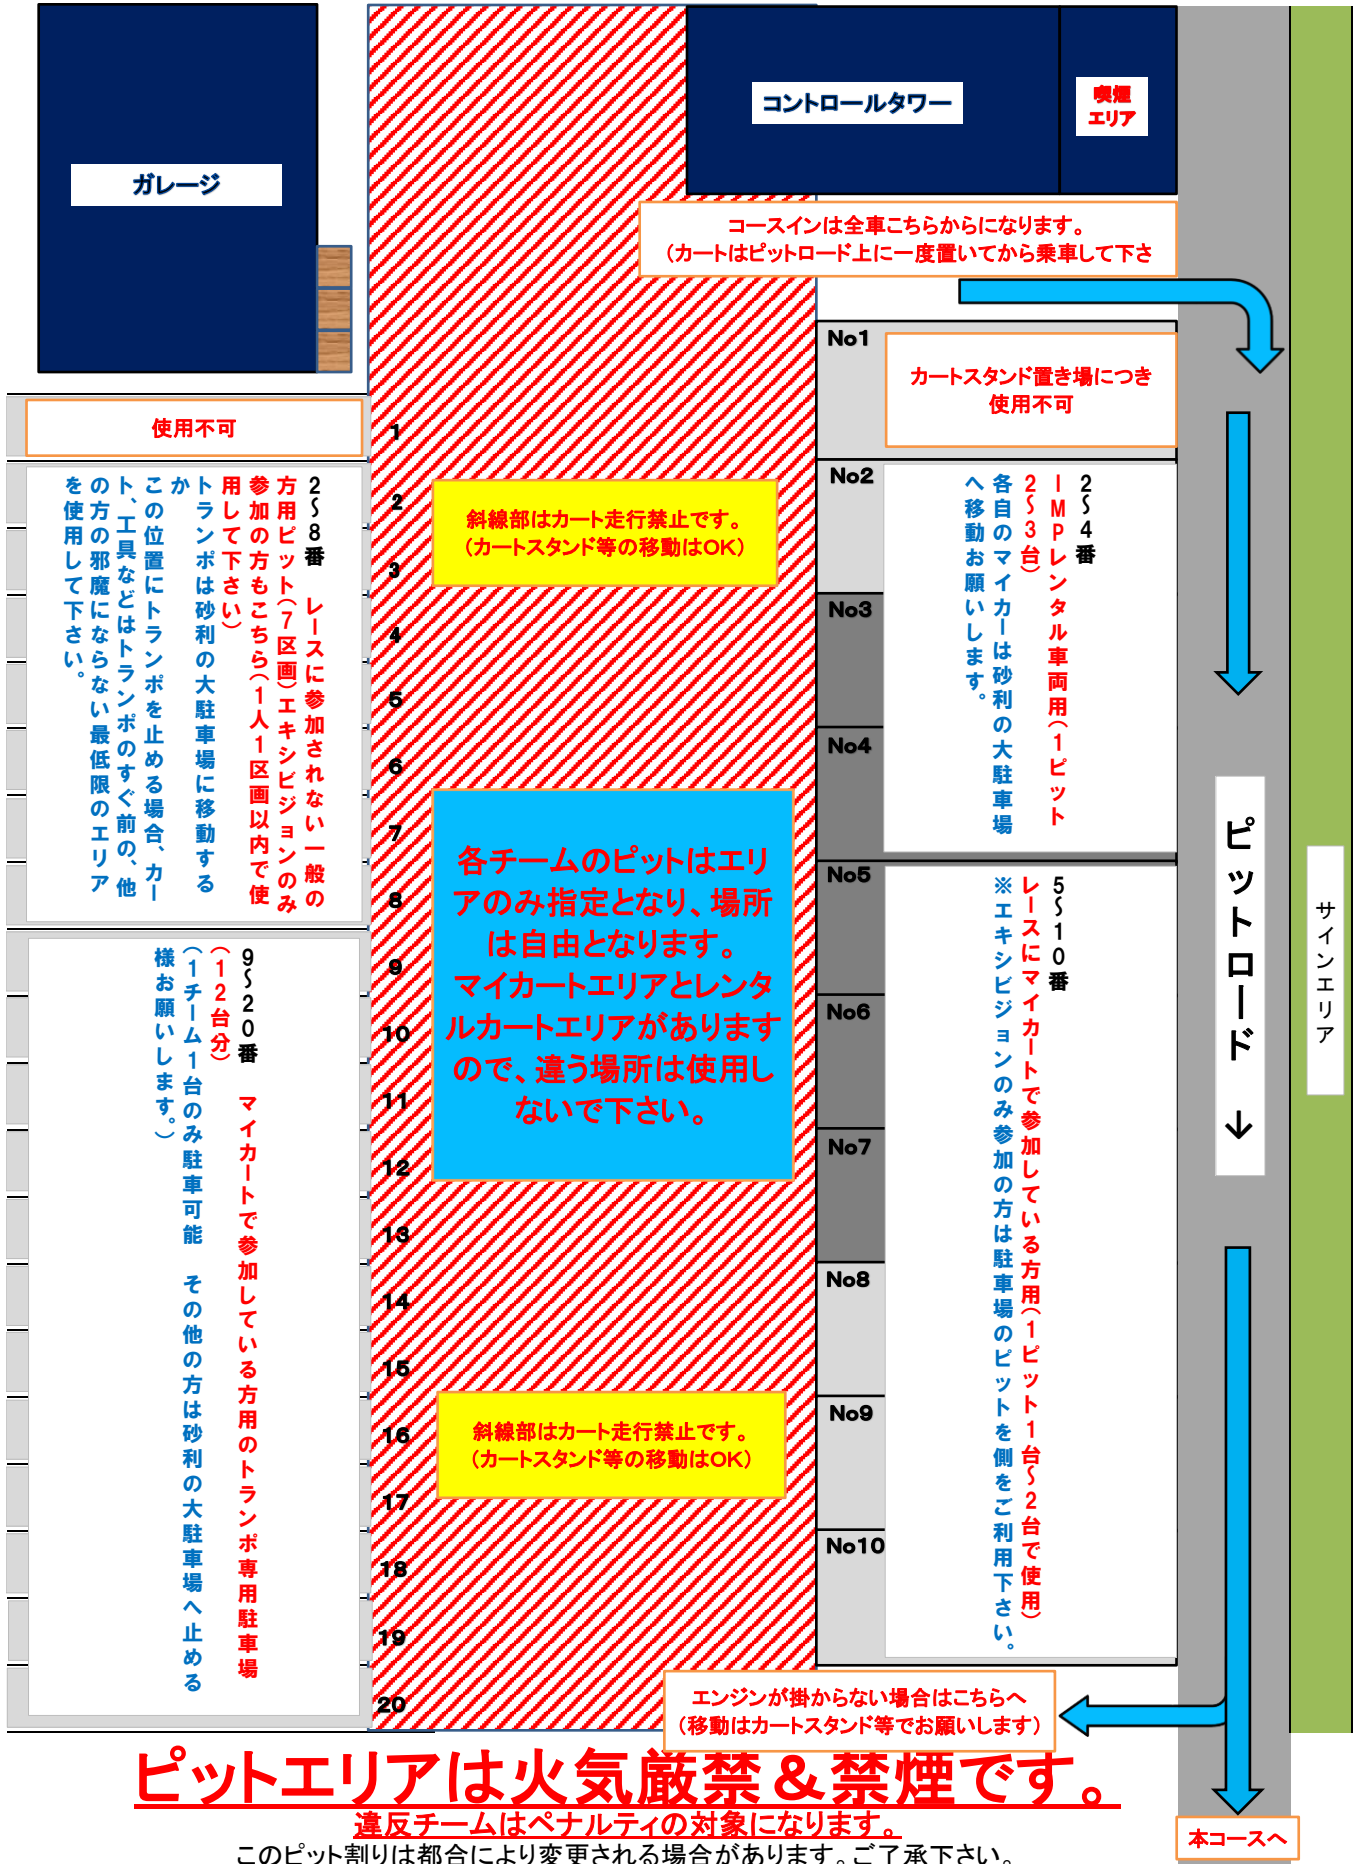

# 2026 IMP Kart Race Series **ピット割!**

No.3～No.7のピット(濃いグレー塗り潰し部)は常設テントがありますが、その他は青空ピットになります。