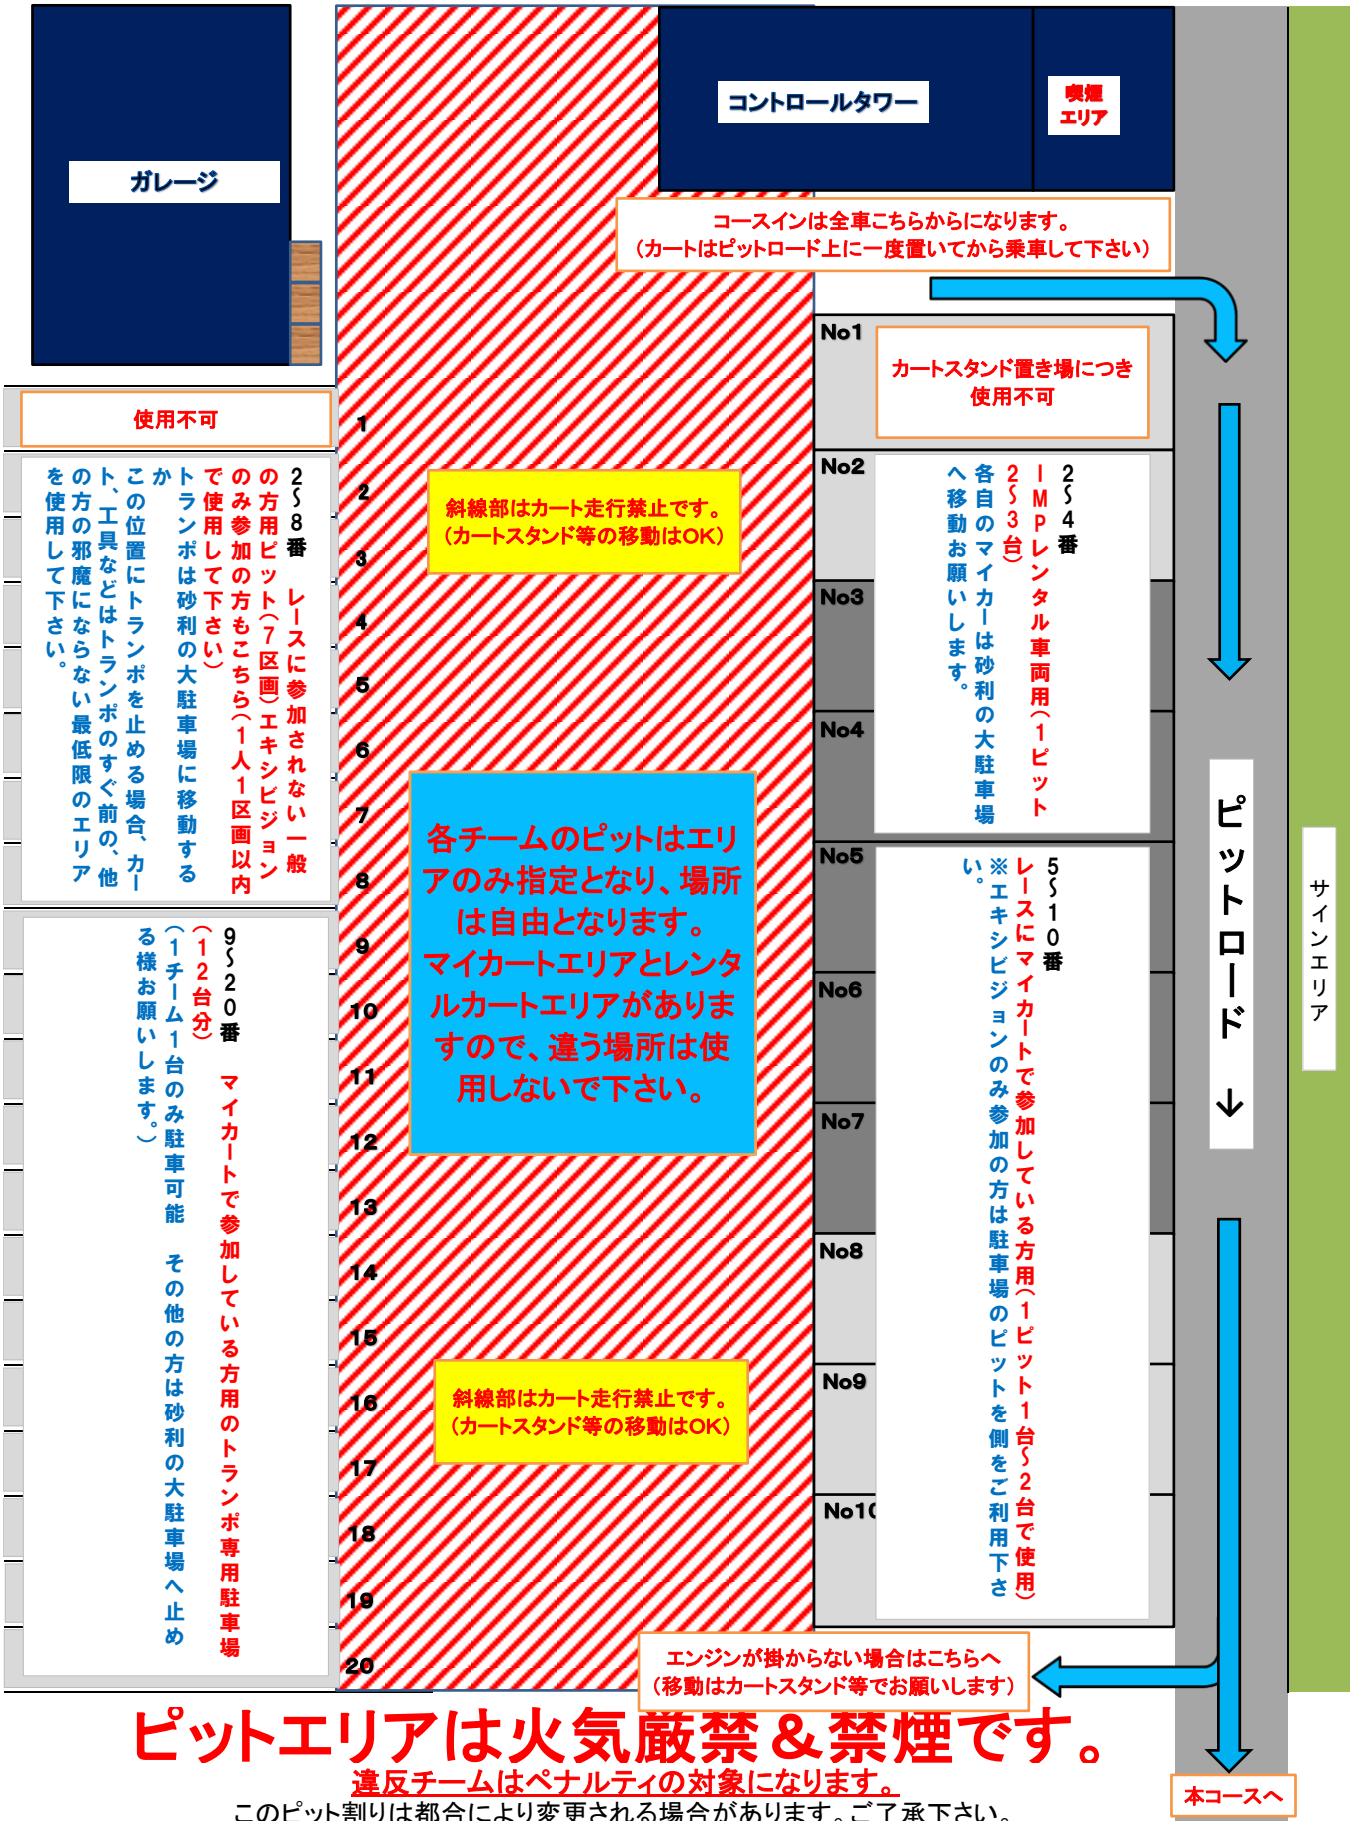

2024 IMP Kart Race Rd. 1 ピット割

ピットエリアは火気厳禁 & 禁煙です。

違反チームはペナルティの対象になります。

このピット割りは都合により変更される場合があります。ご了承下さい。

No.3〜No.7のピット(濃いグレー塗り潰し部)は常設テントがありますが、その他は青空ピットになります。