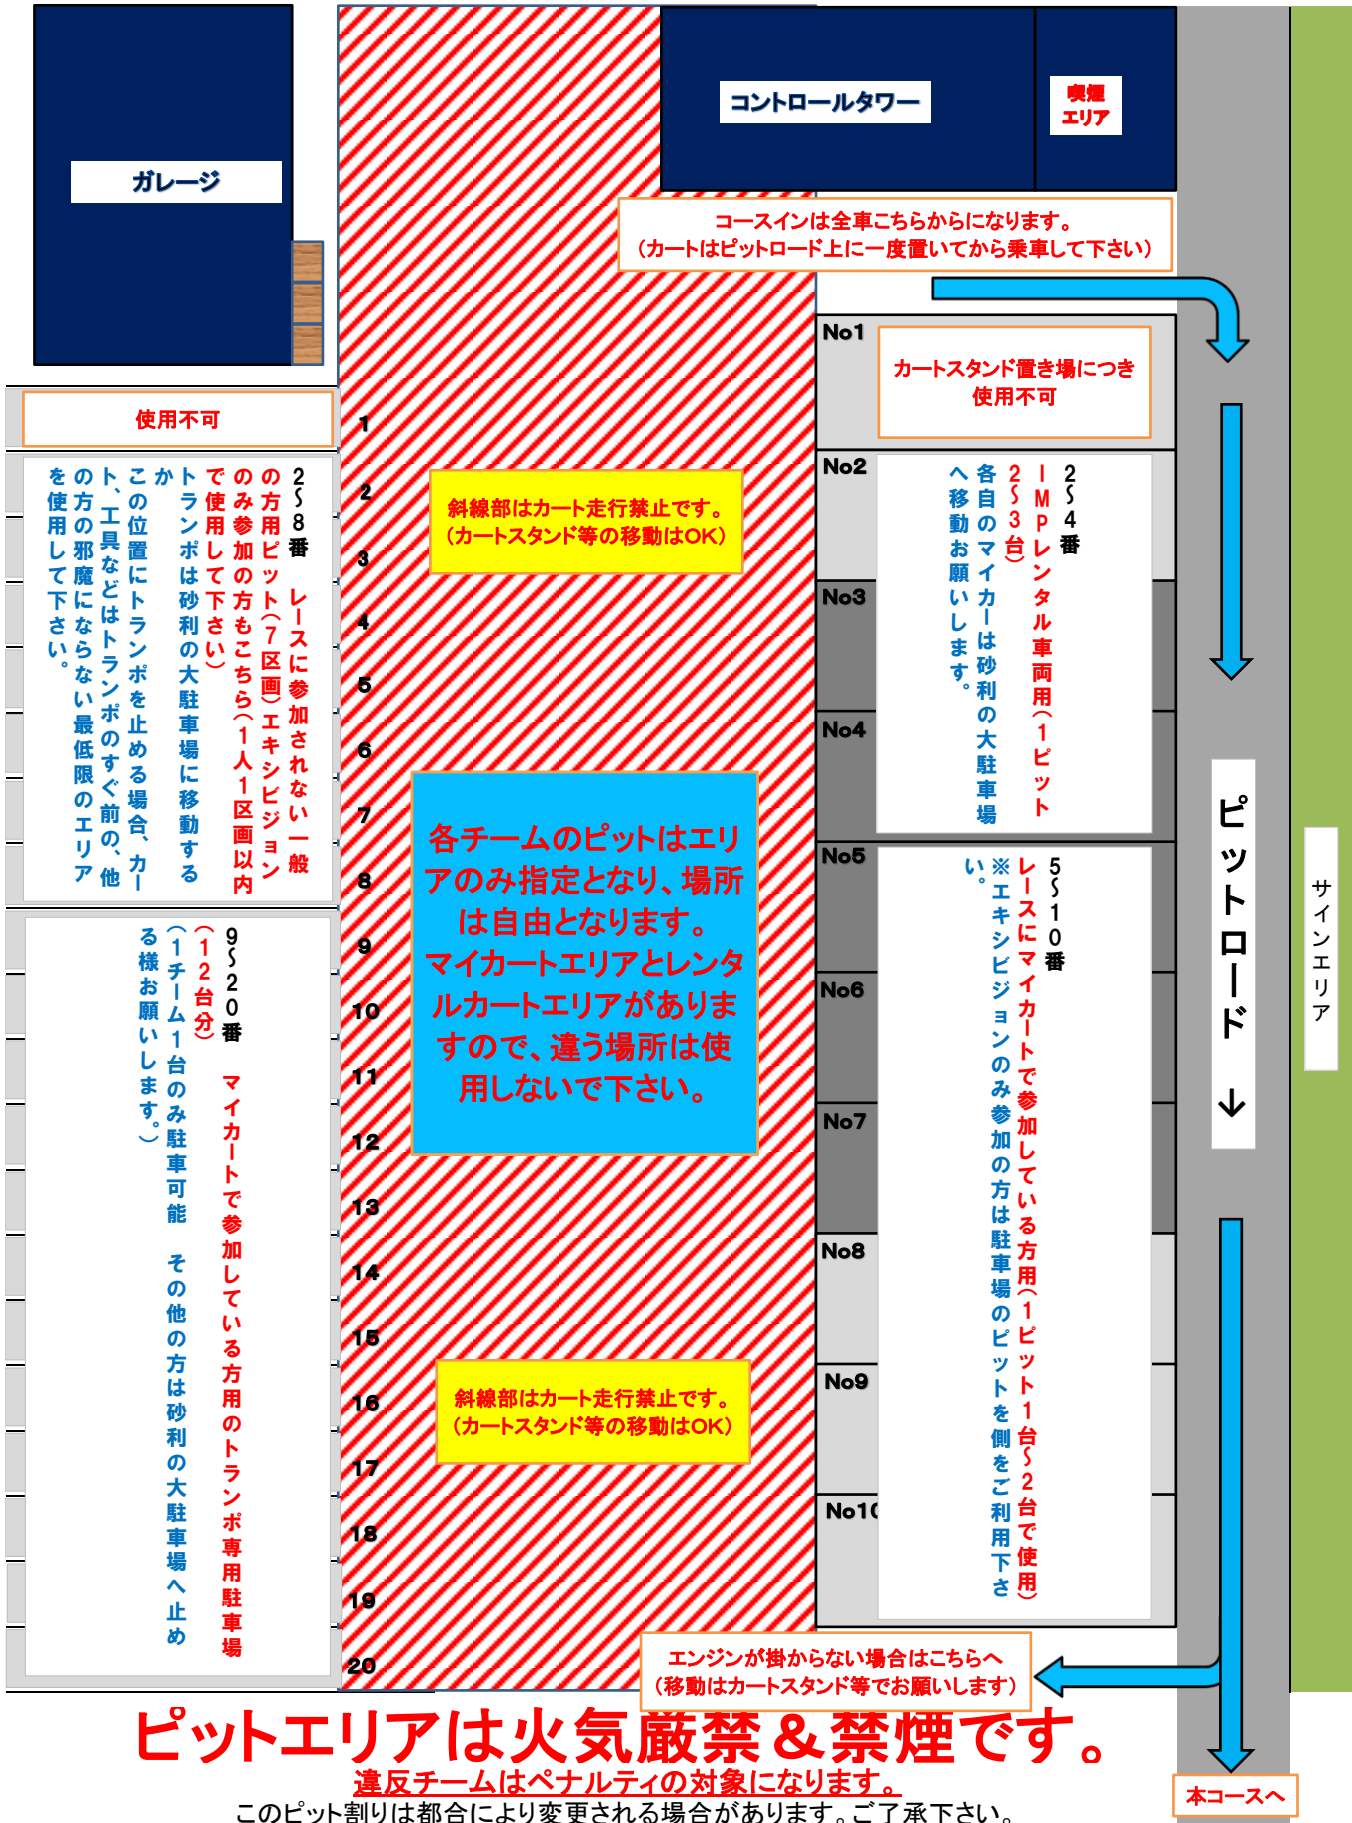

2023 IMP Kart Race Rd. 2 ピット割

ピットエリアは火気厳禁 & 禁煙です。

違反チームはペナルティの対象になります。

このピット割りは都合により変更される場合があります。ご了承下さい。

No.3〜No.7のピット(濃いグレー塗り潰し部)は常設テントがありますが、その他は青空ピットになります。