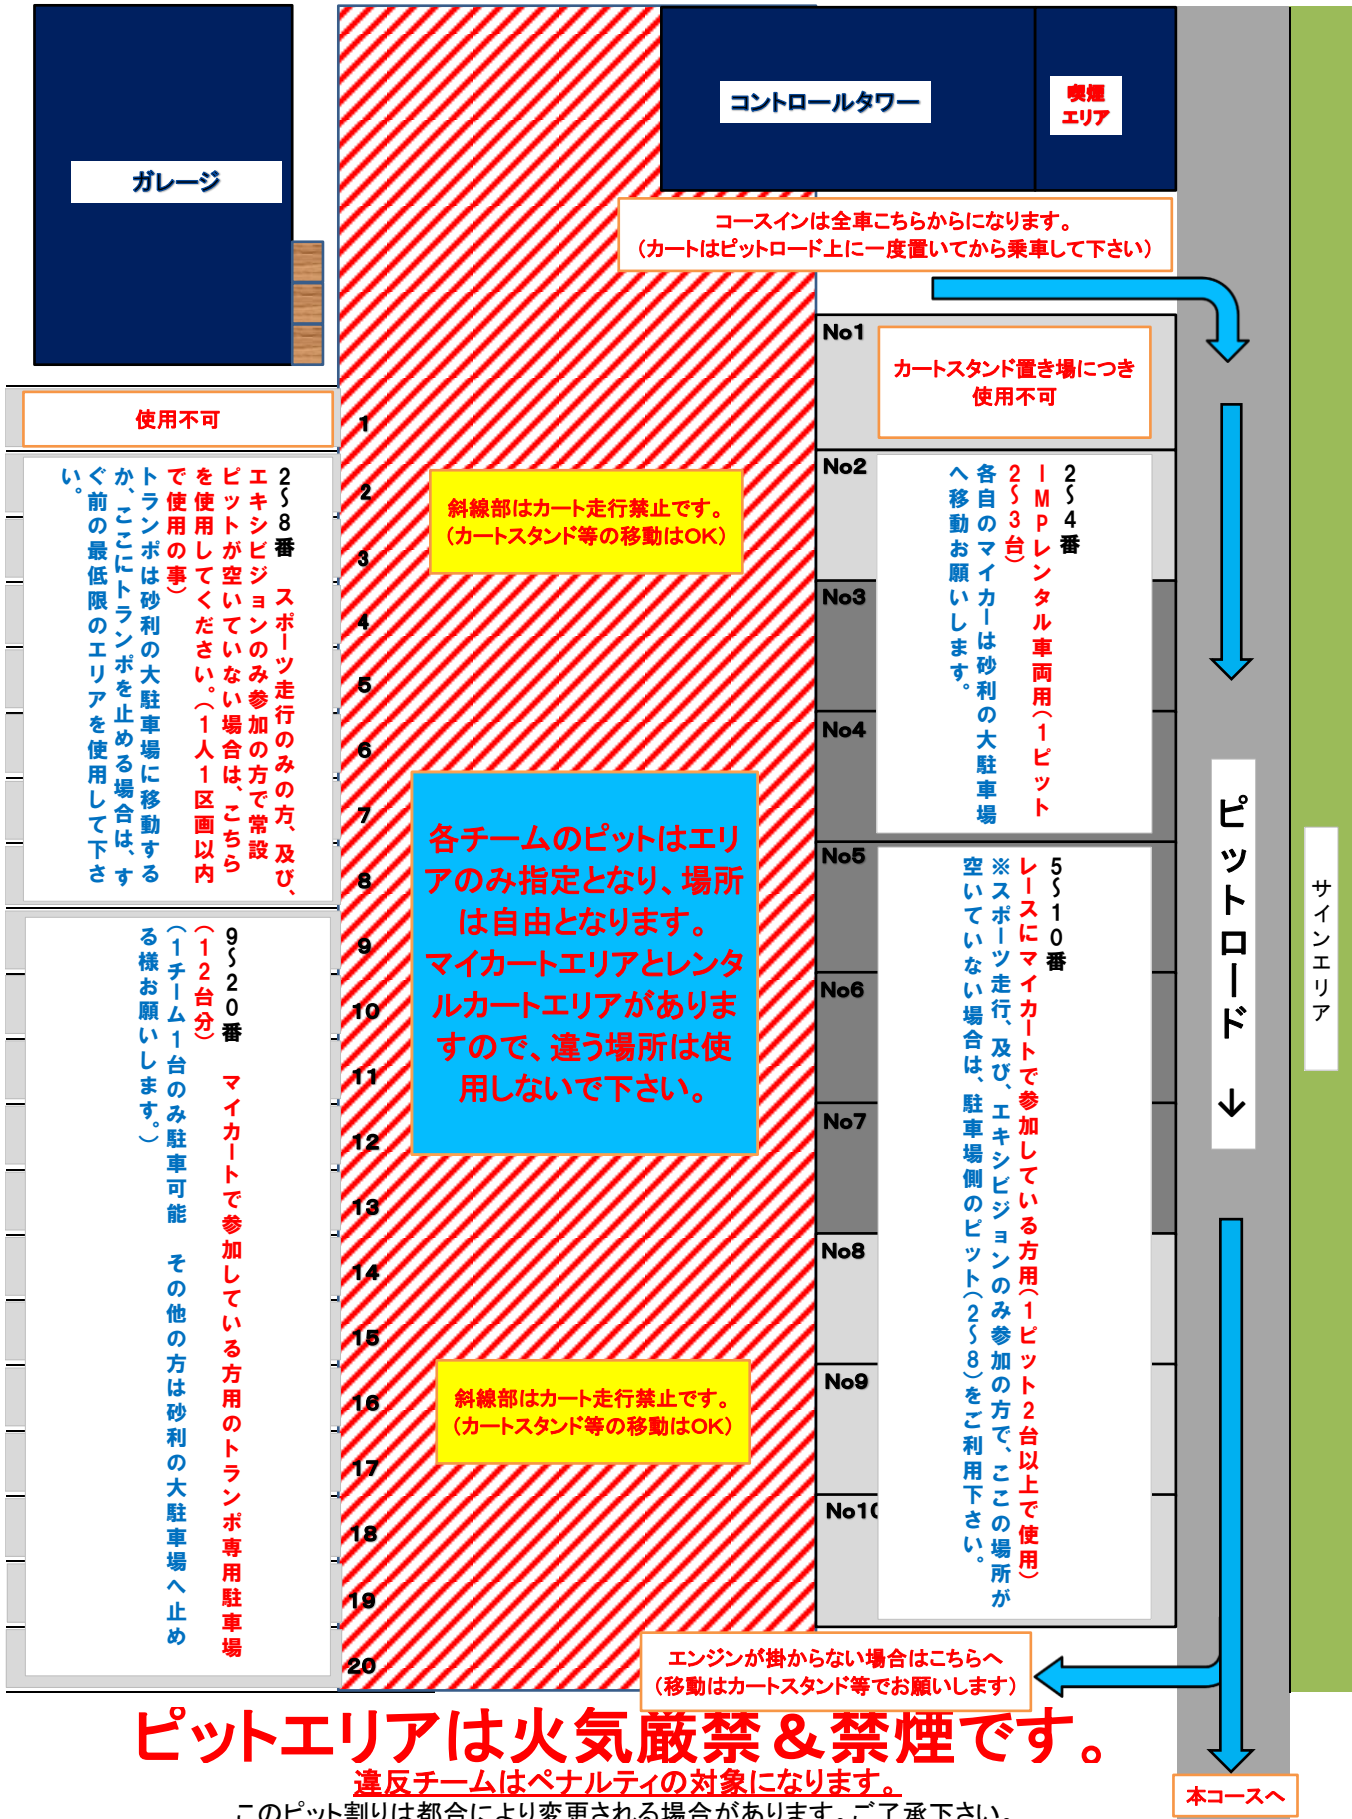

2022 IMP Kart Race Rd. 4 ピット割

ピットエリアは火気厳禁 & 禁煙です。

違反チームはペナルティの対象になります。

このピット割りは都合により変更される場合があります。ご了承下さい。

No.3〜No.7のピット(濃いグレー塗り潰し部)は常設テントがありますが、その他は青空ピットになります。