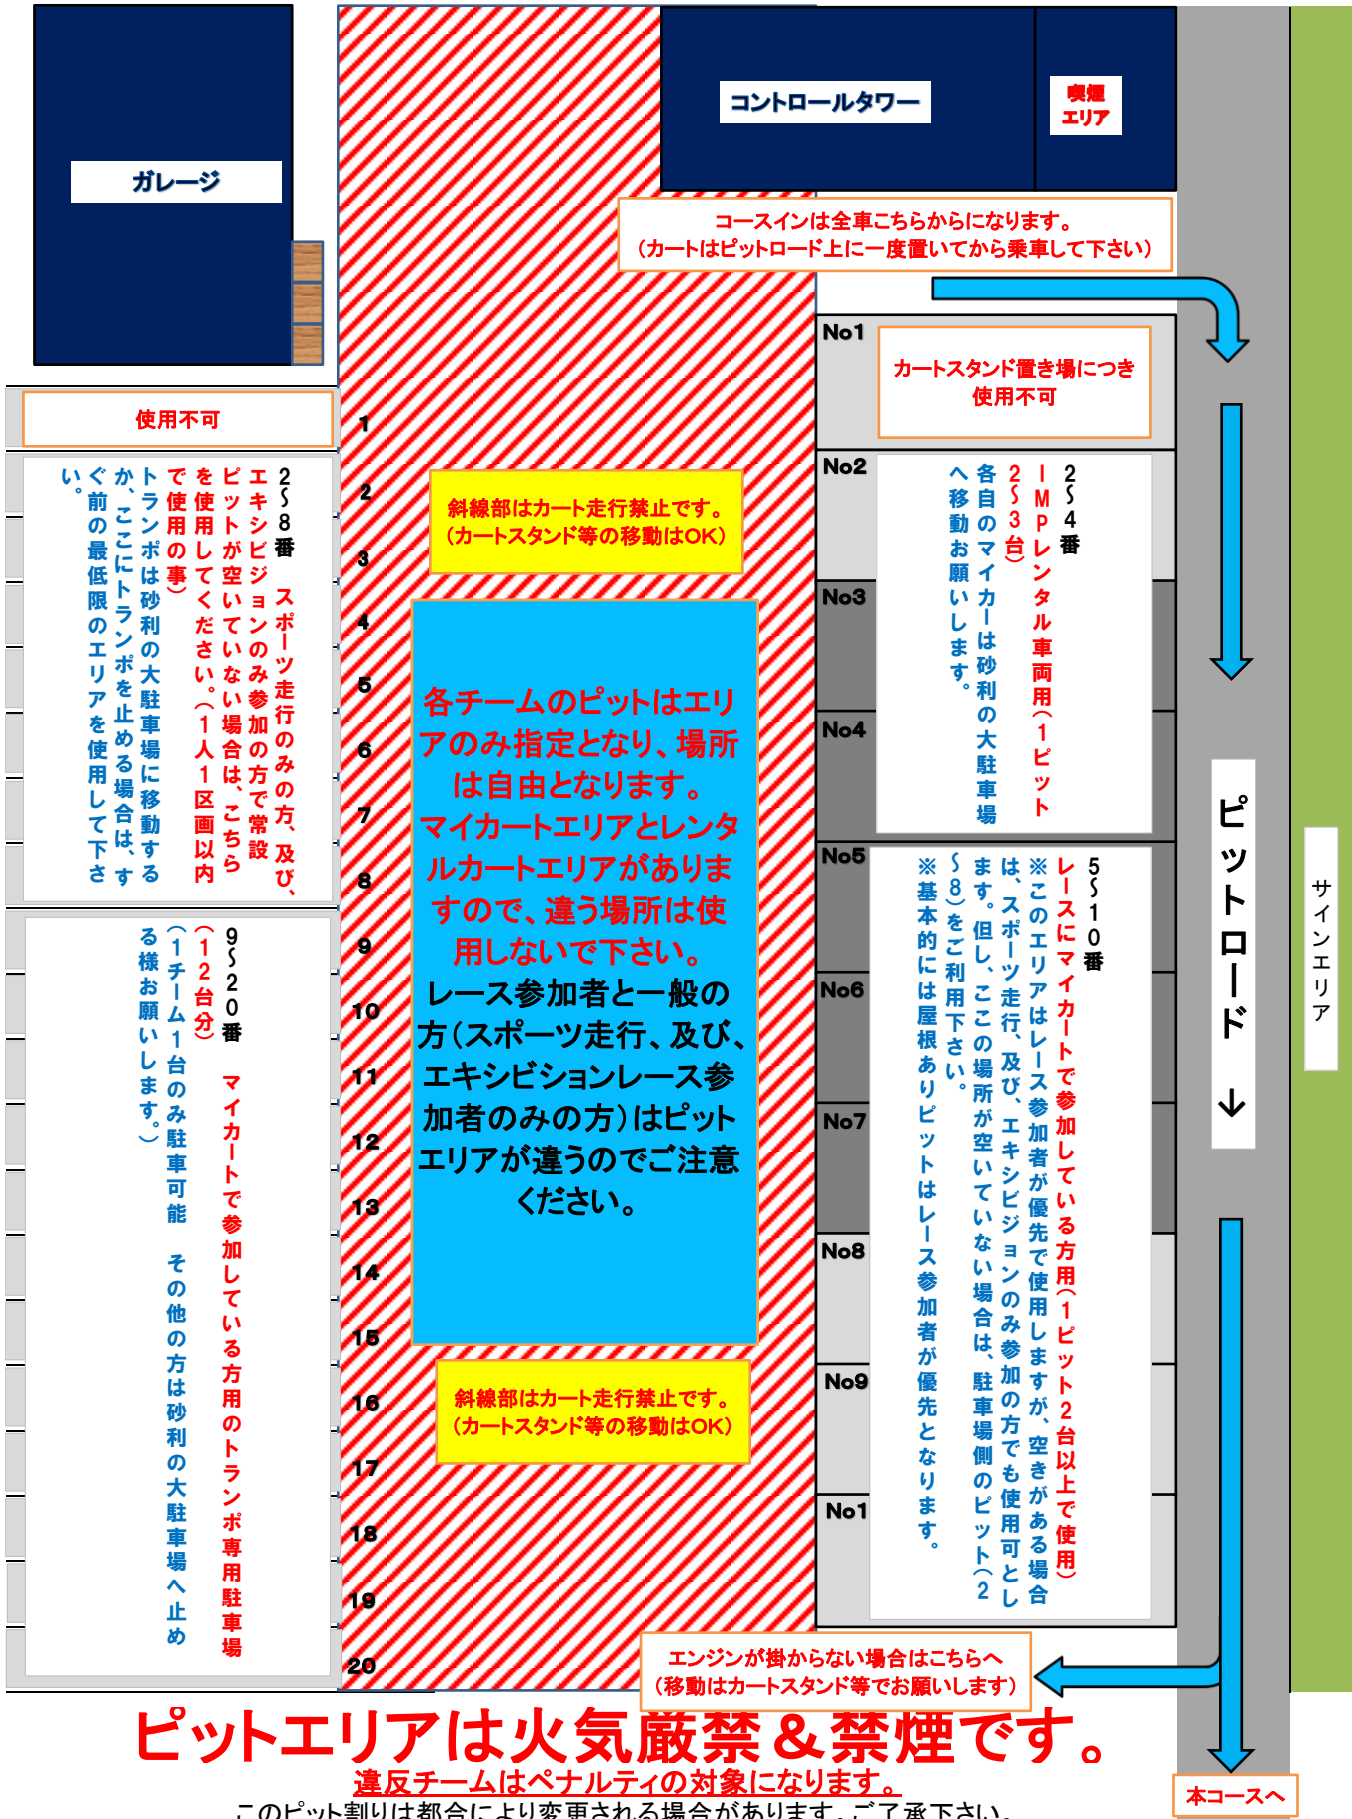

# 2022 IMP Kart Race Rd. 5 ピット割

このピット割りは都合により変更される場合があります。ご了承下さい。  
No.3~No.7のピット(濃いグレー塗り潰し部)は常設テントがありますが、その他は青空ピットになります。