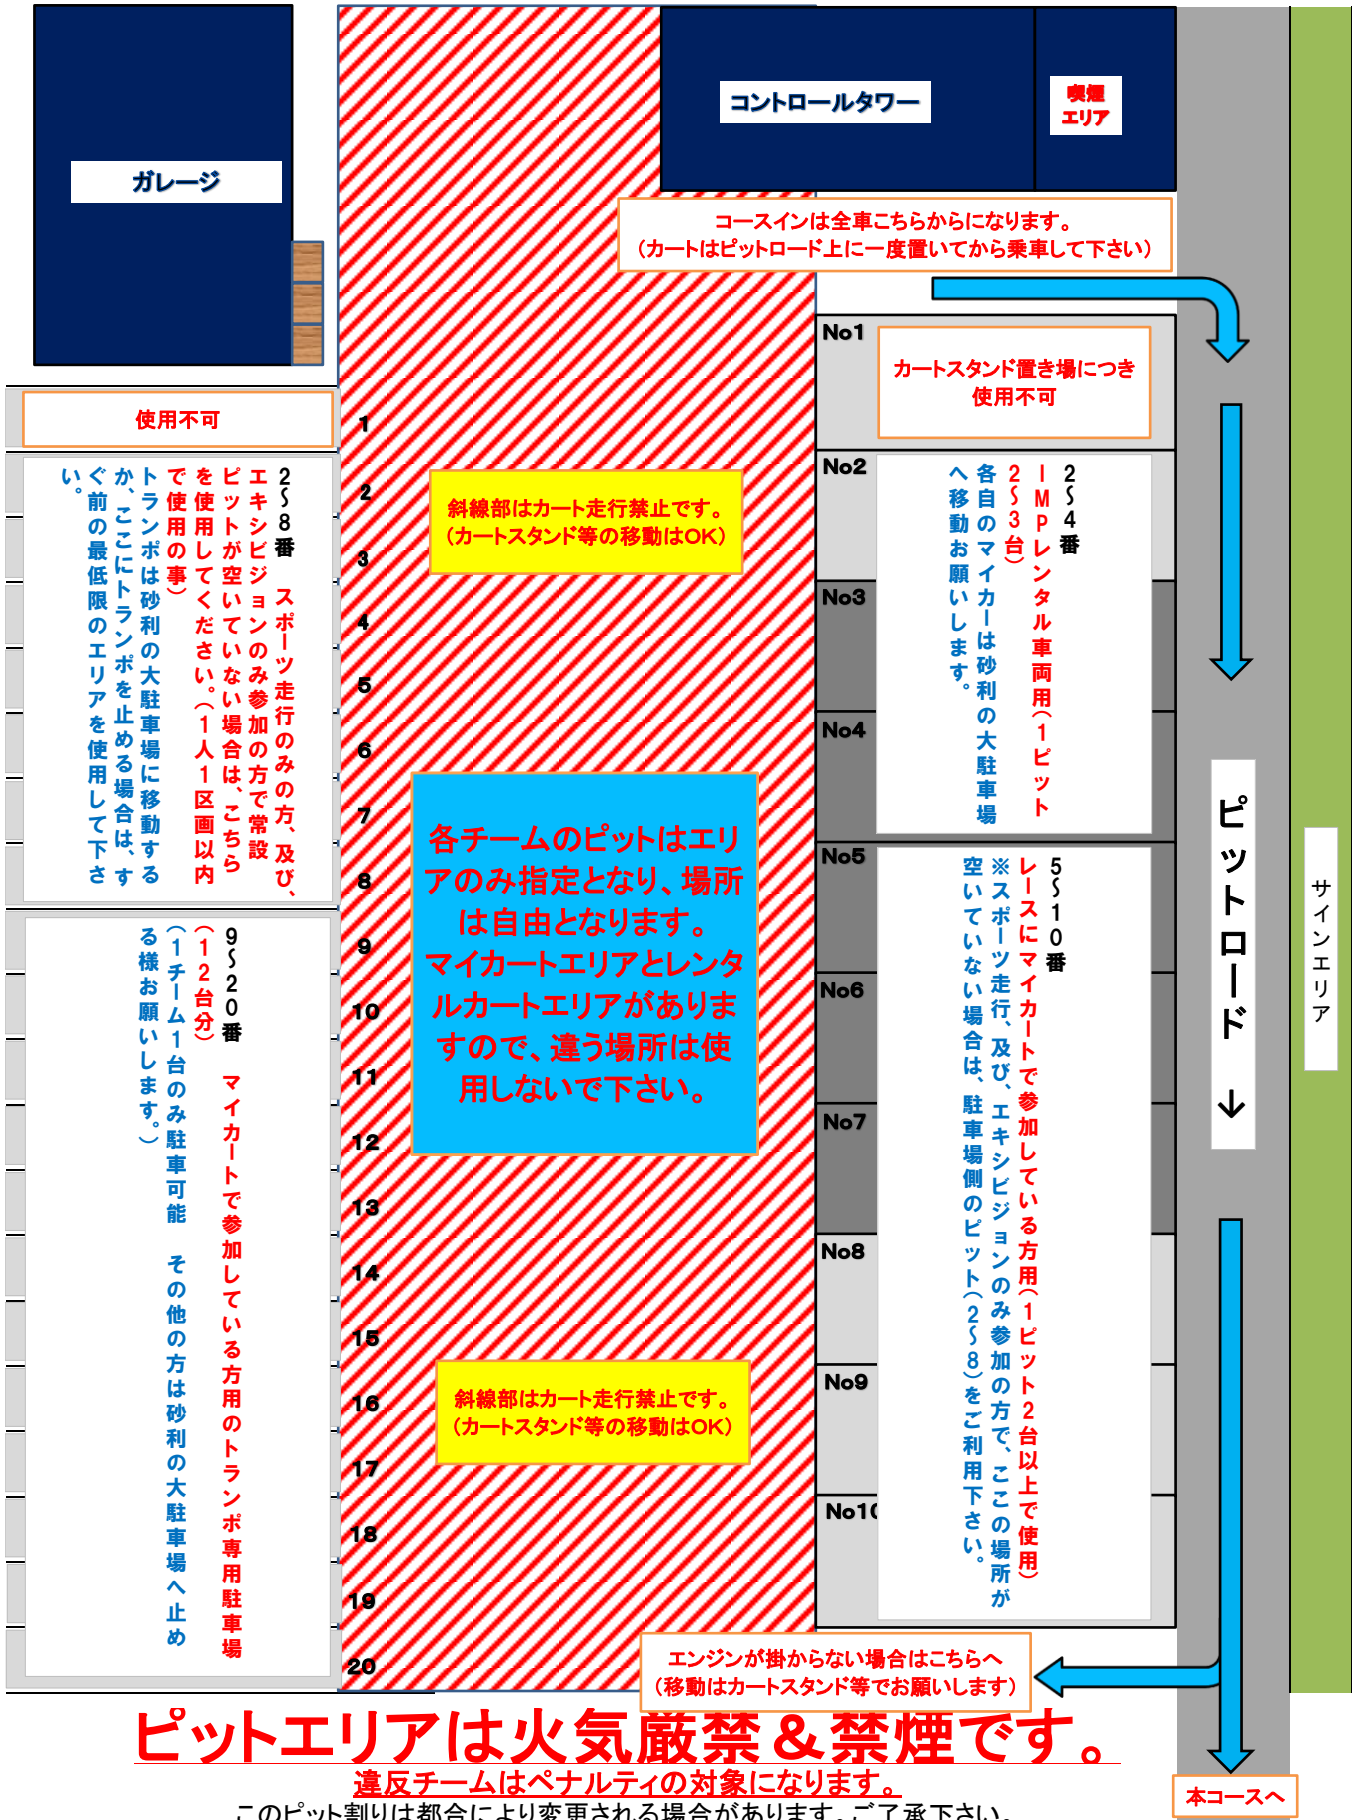

2022 IMP Kart Race Rd. 3 ピット割

ピットエリアは火気厳禁 & 禁煙です。

違反チームはペナルティの対象になります。

このピット割りは都合により変更される場合があります。ご了承下さい。

No.3~No.7のピット(濃いグレー塗り潰し部)は常設テントがありますが、その他は青空ピットになります。