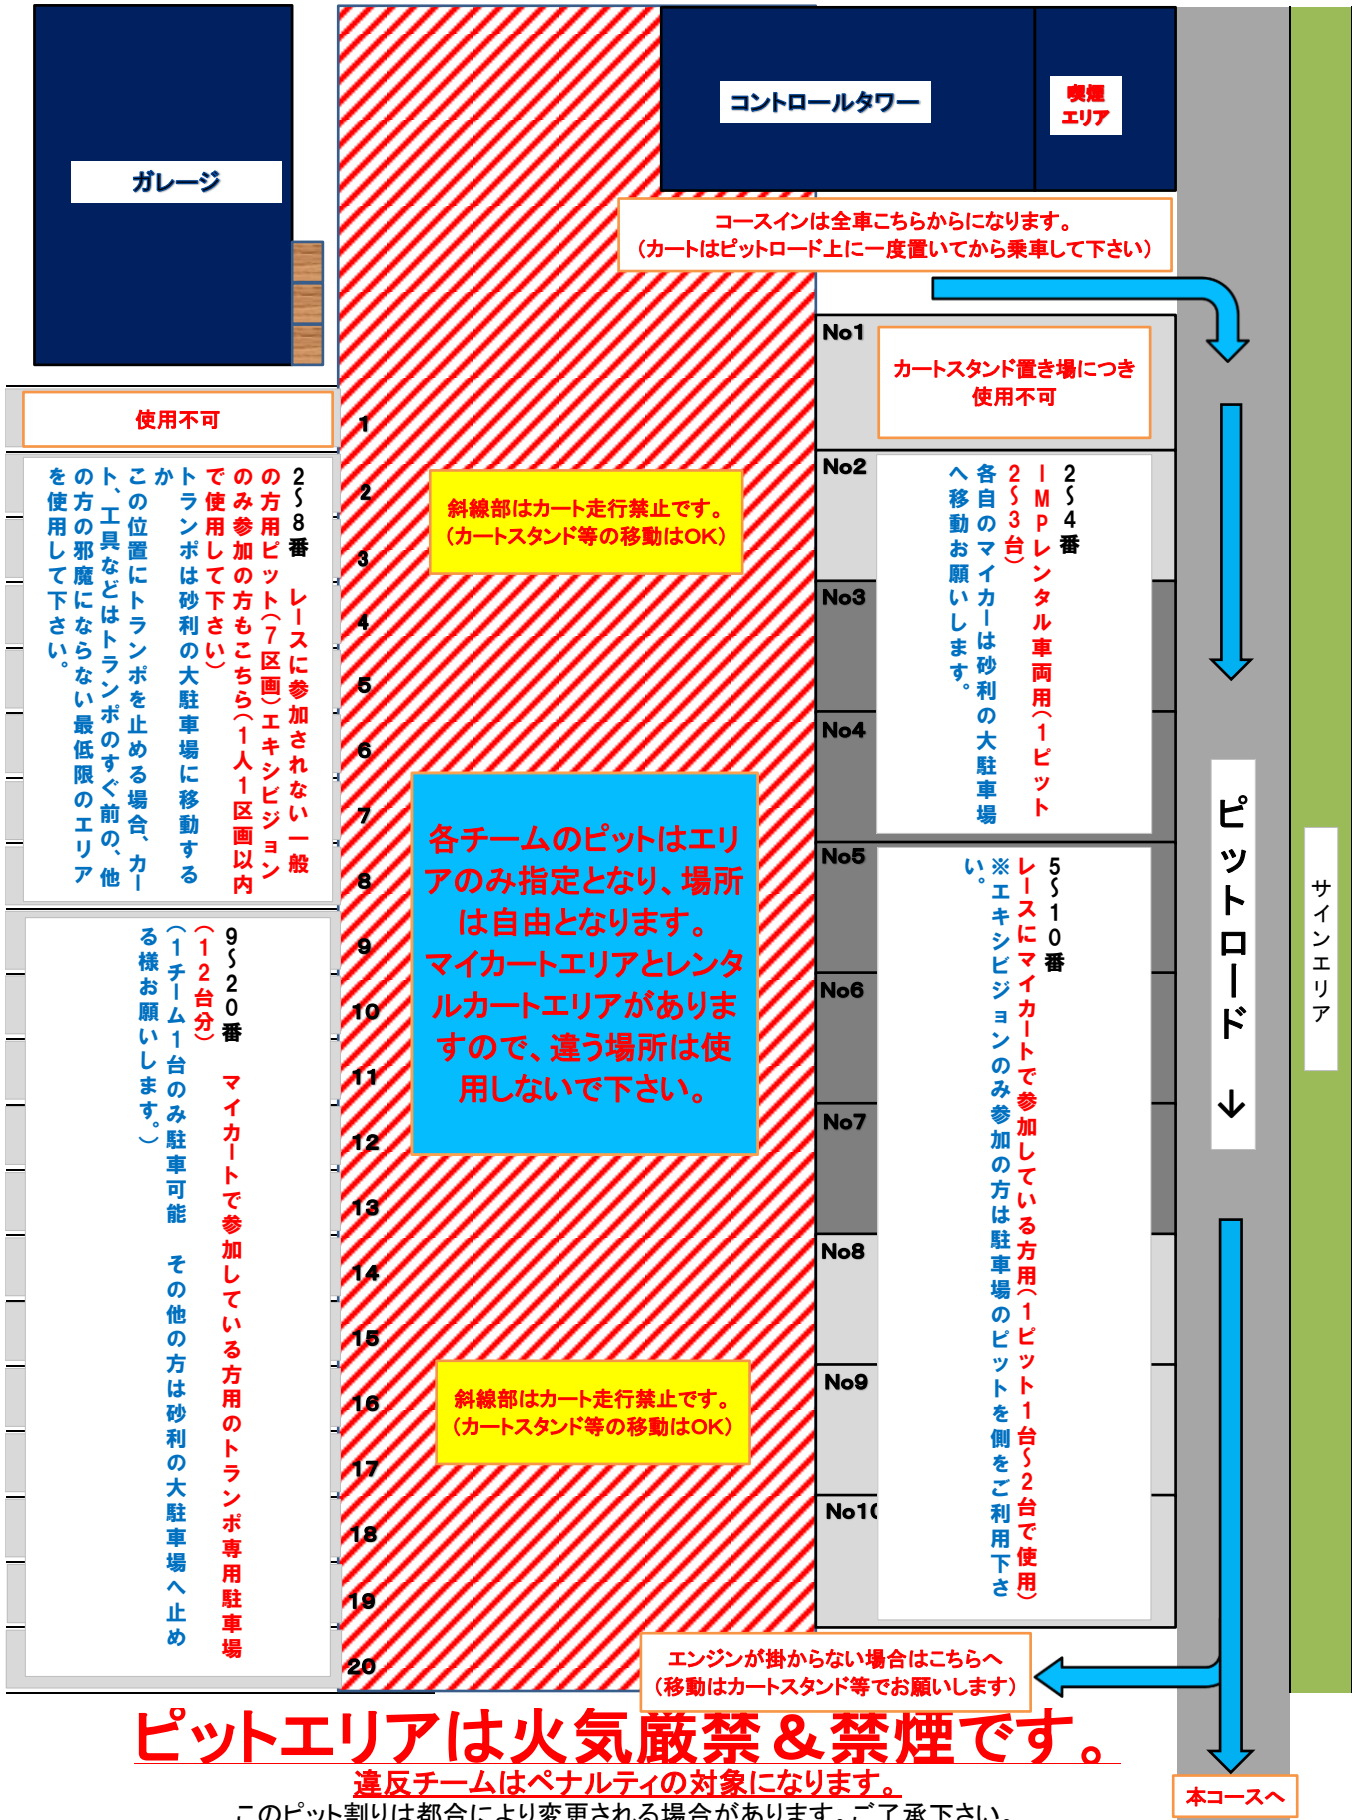

2022 IMP Kart Race Rd.1 ピット割

ピットエリアは火気厳禁 & 禁煙です。

違反チームはペナルティの対象になります。

このピット割りは都合により変更される場合があります。ご了承下さい。

No.3~No.7のピット(濃いグレー塗り潰し部)は常設テントがありますが、その他は青空ピットになります。