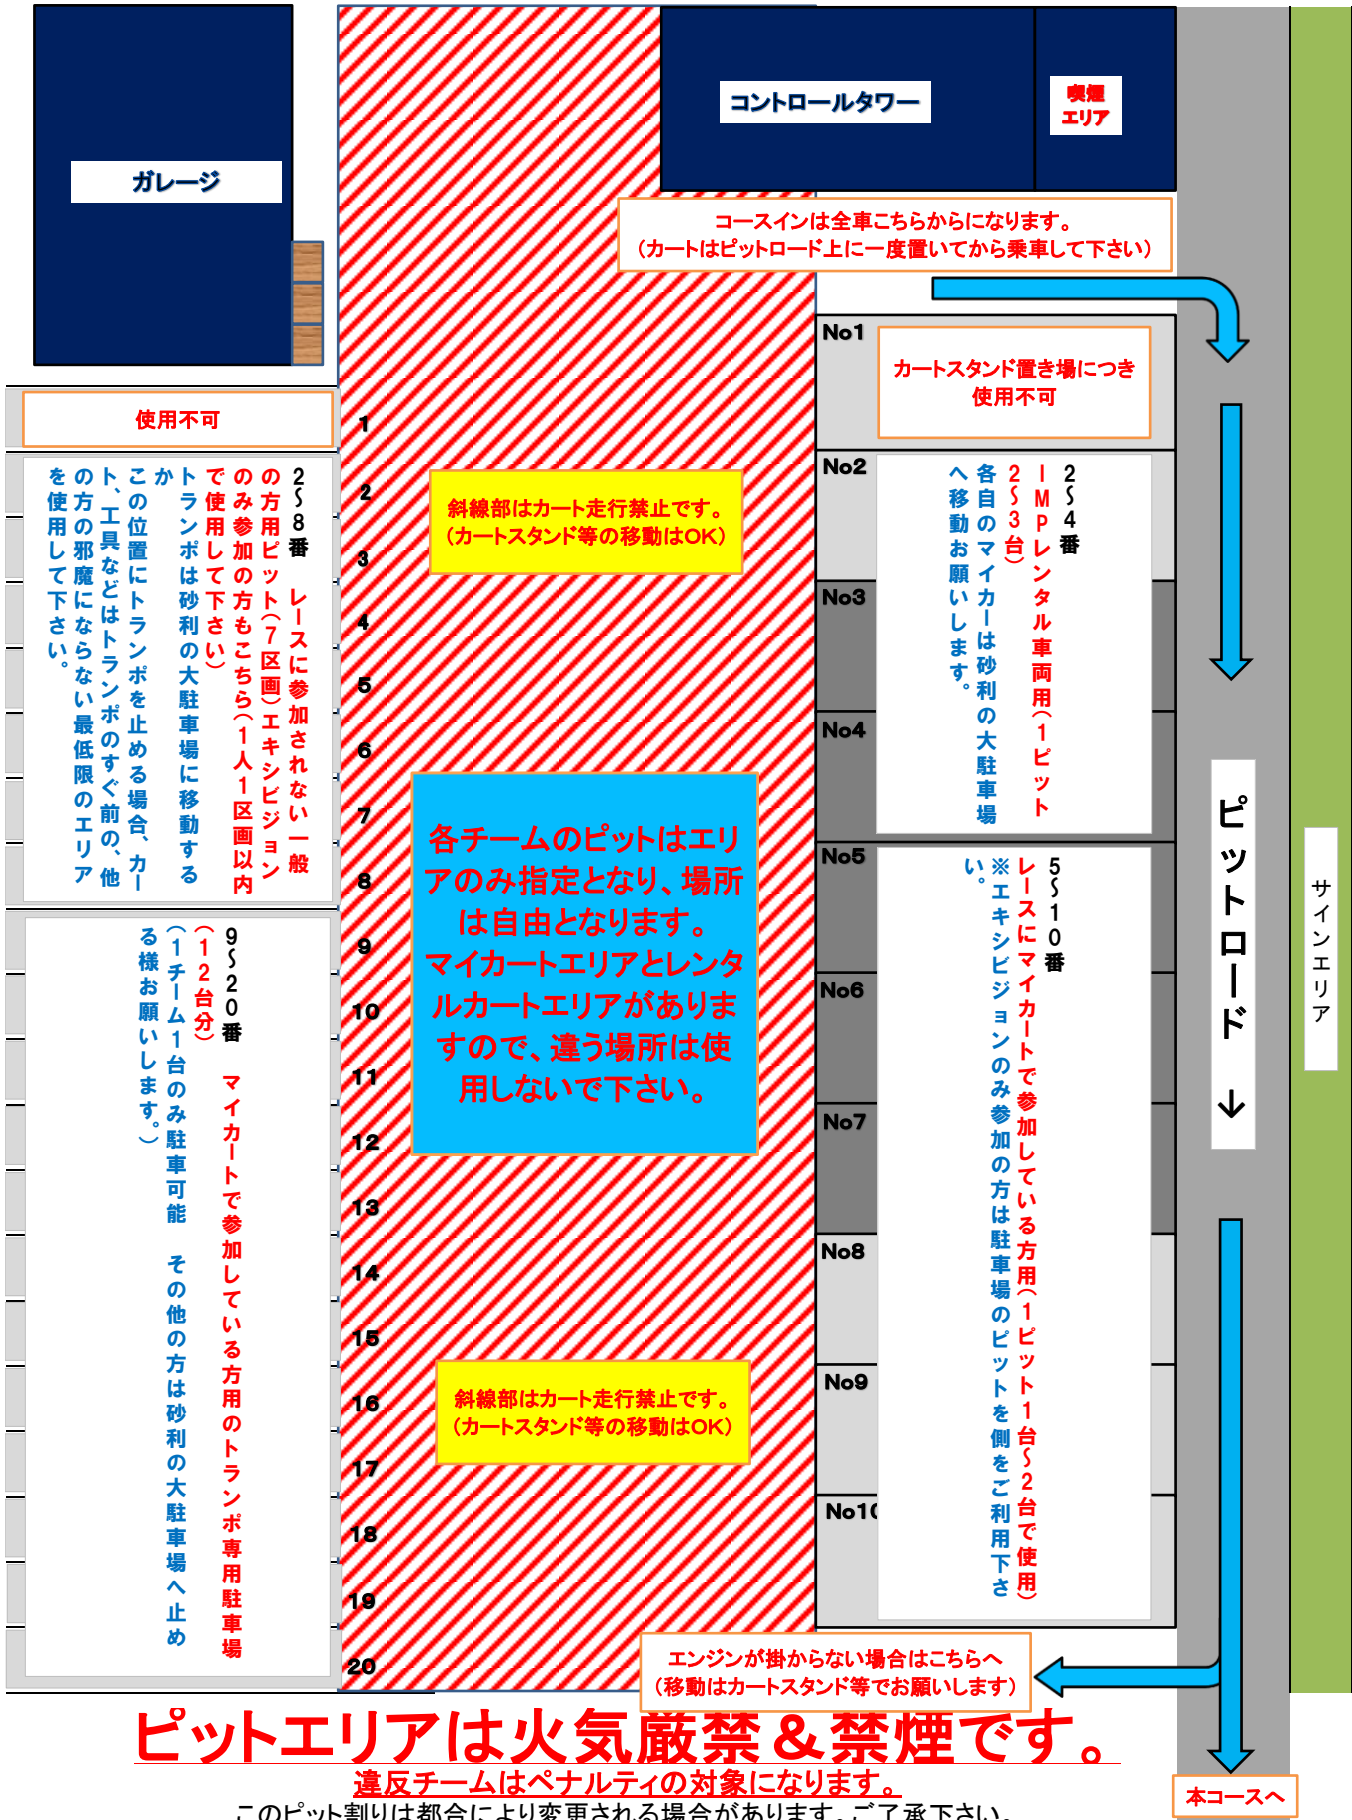

# 2021 IMP Kart Race Rd.1 ピット割

**ピットエリアは火気厳禁 & 禁煙です。**

**違反チームはペナルティの対象になります。**

このピット割りは都合により変更される場合があります。ご了承下さい。

No.3〜No.7のピット(濃いグレー塗り潰し部)は常設テントがありますが、その他は青空ピットになります。