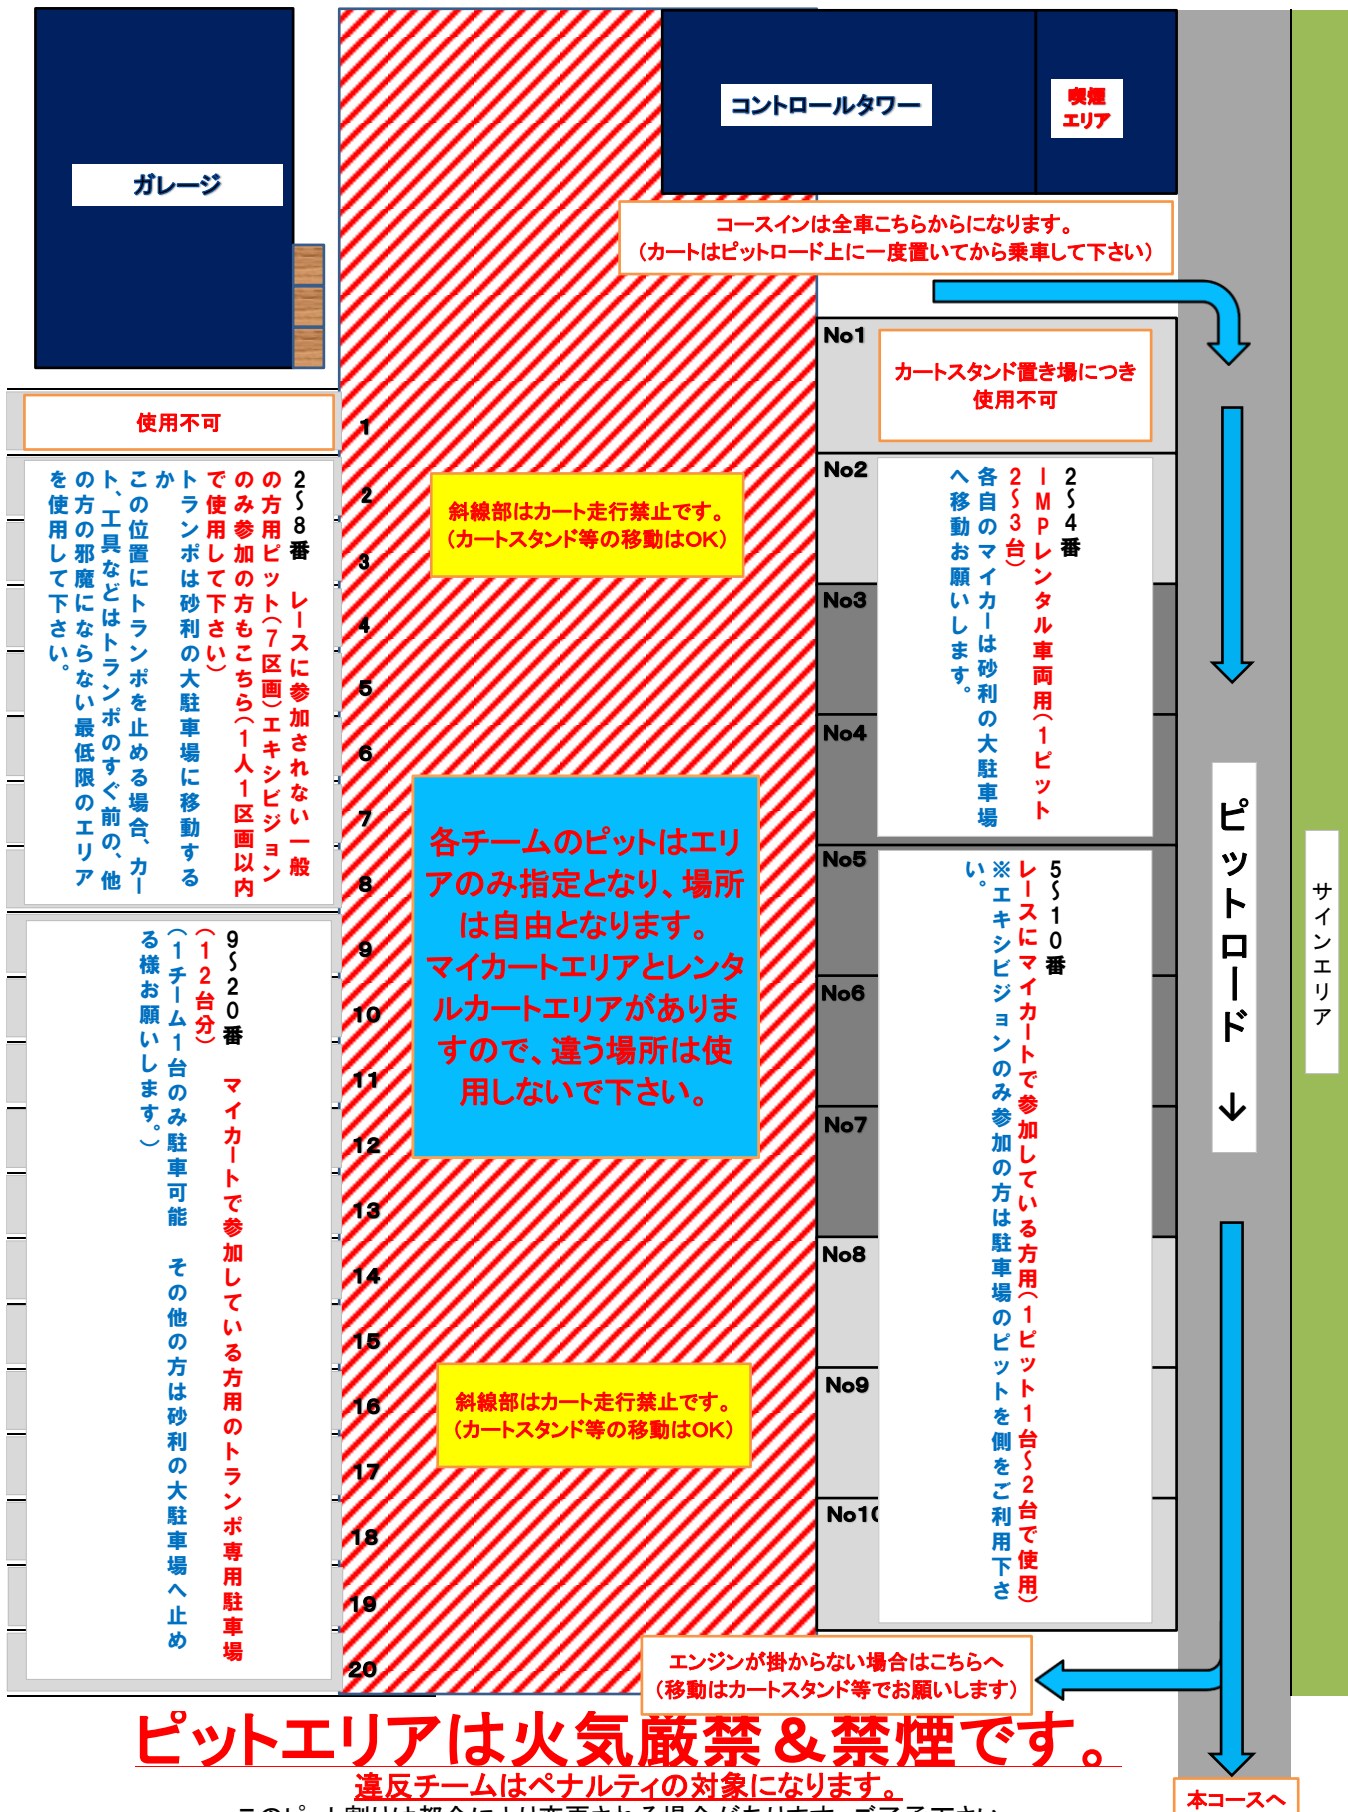

2020 IMP Kart Race Rd. 3 ピット割

ピットエリアは火気厳禁 & 禁煙です。

違反チームはペナルティの対象になります。

このピット割りは都合により変更される場合があります。ご了承下さい。

No.3~No.7のピット(濃いグレー塗り潰し部)は常設テントがありますが、その他は青空ピットになります。