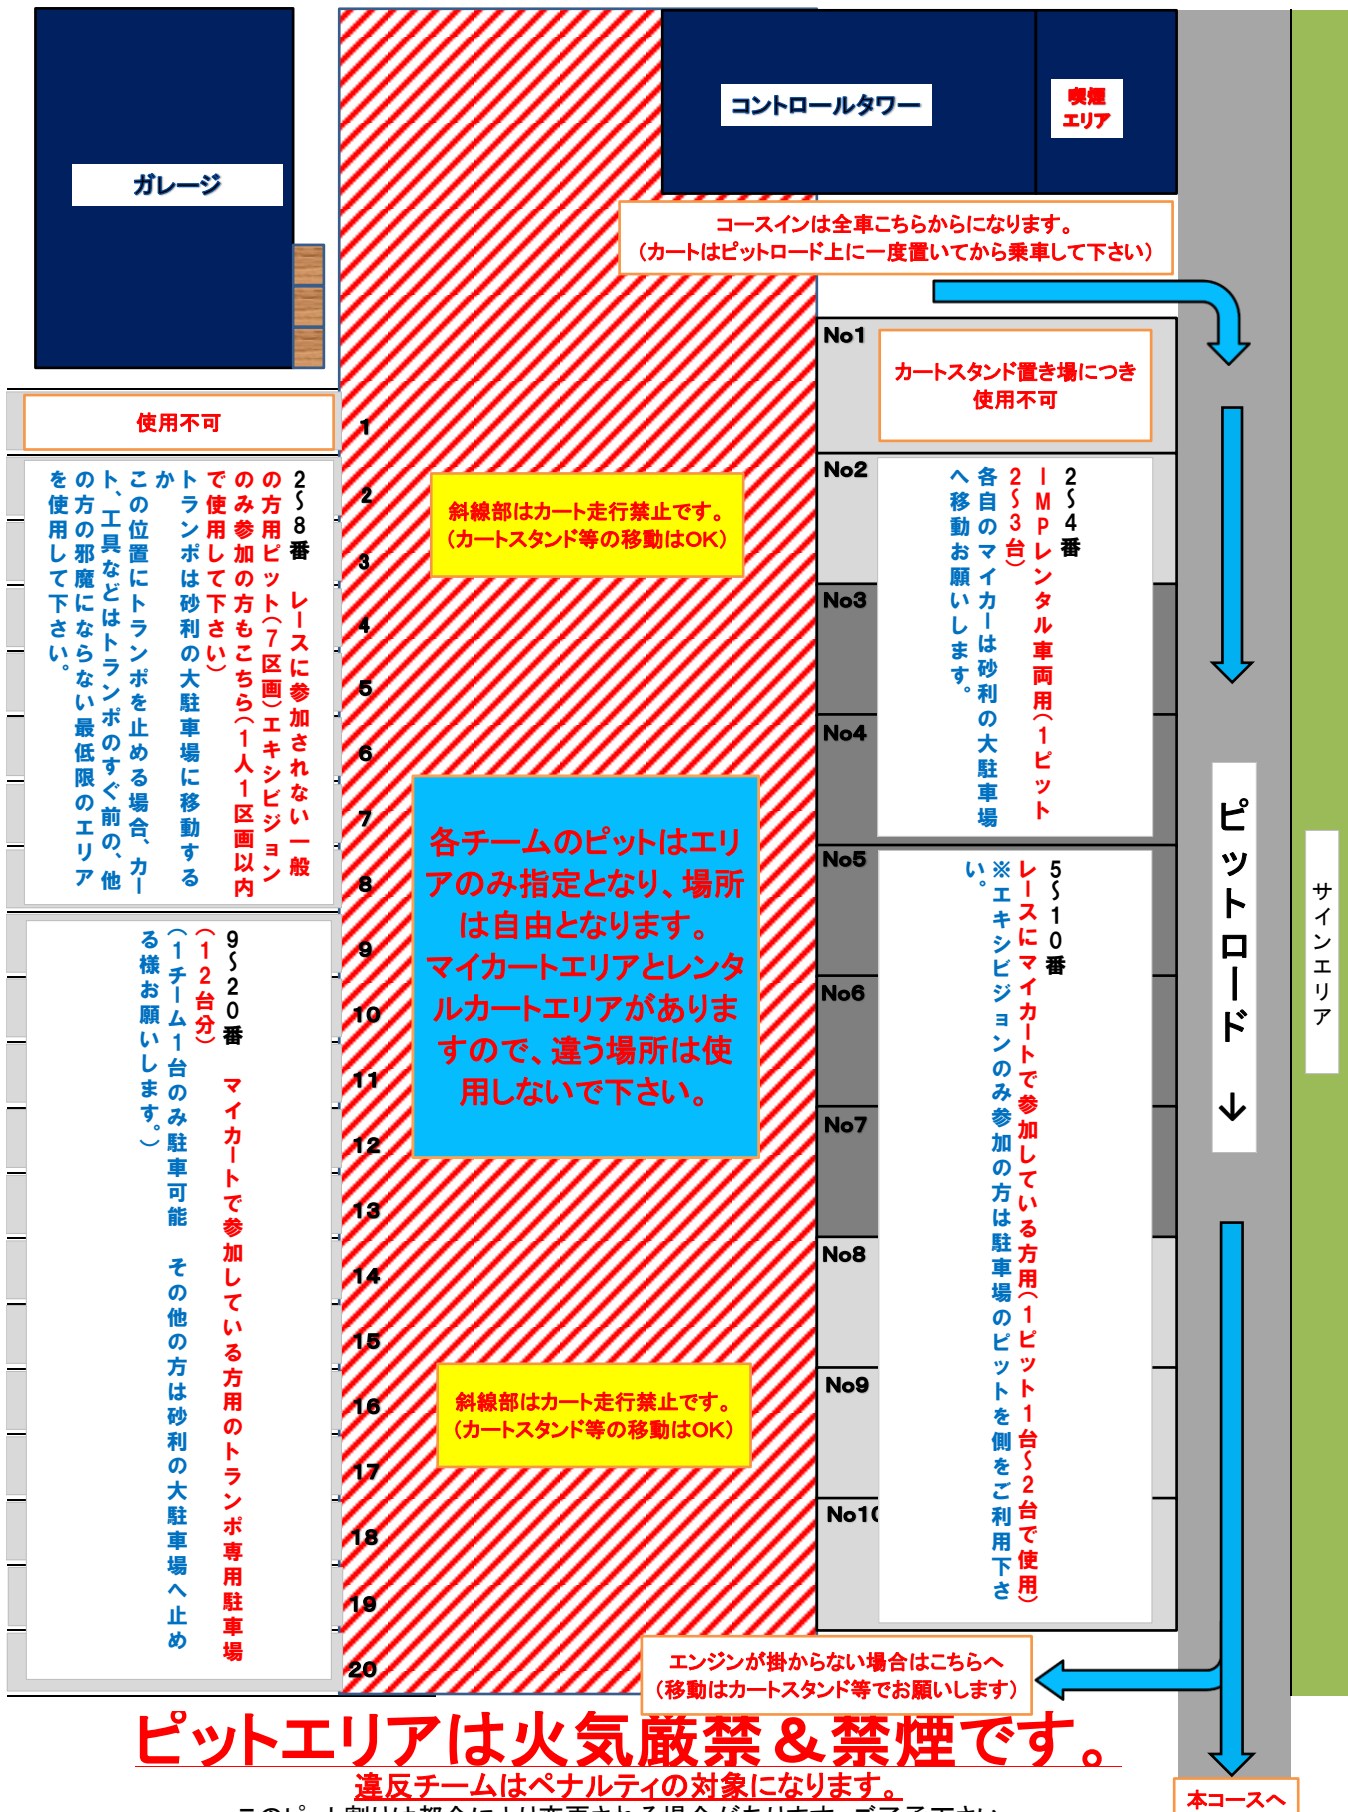

2019 IMP Kart Race Rd. 3 ピット割

ピットエリアは火気厳禁 & 禁煙です。

違反チームはペナルティの対象になります。

このピット割りは都合により変更される場合があります。ご了承下さい。

No.3〜No.7のピット(濃いグレー塗り潰し部)は常設テントがありますが、その他は青空ピットになります。