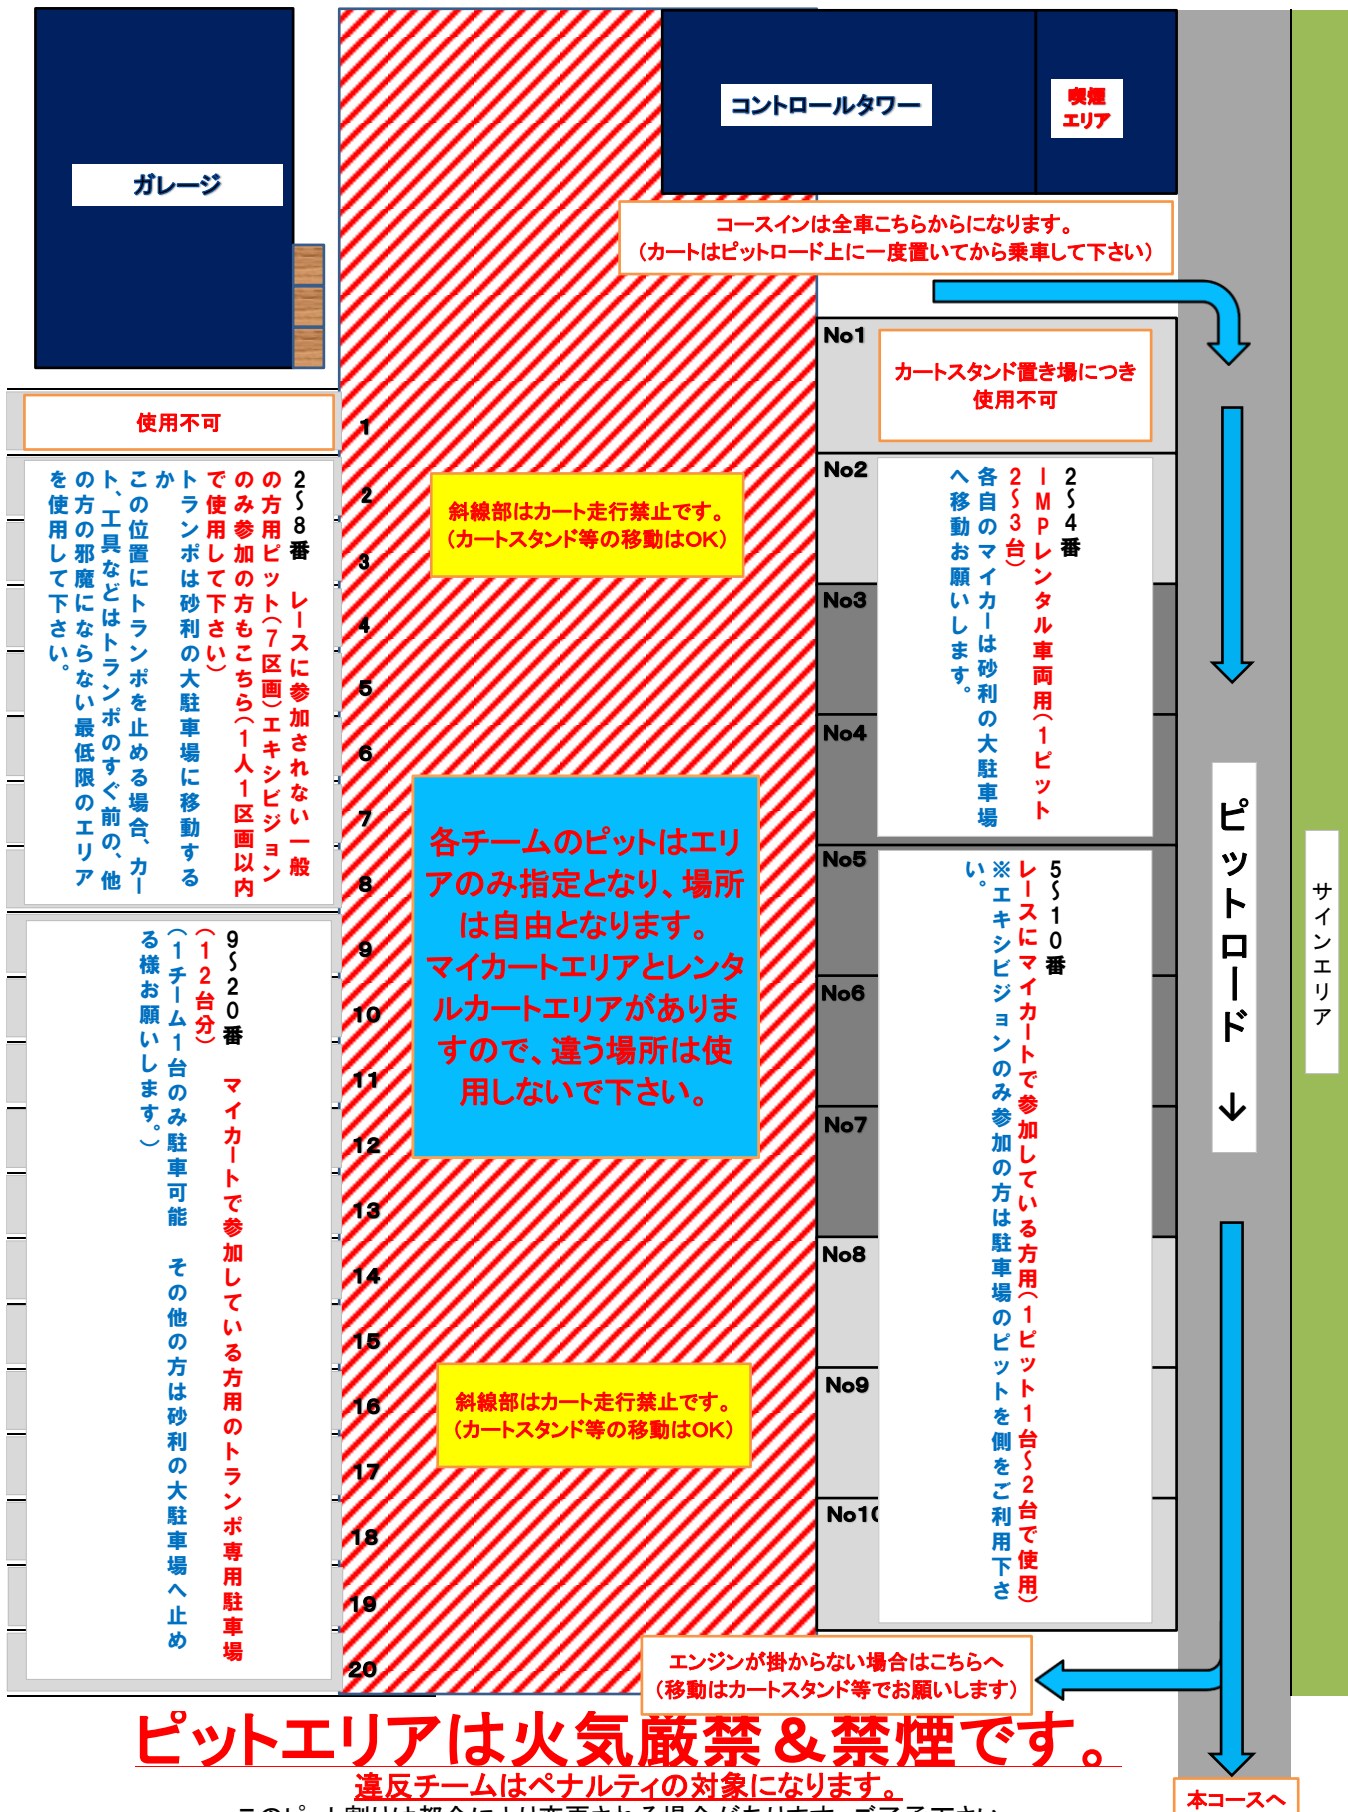

2019 IMP Kart Race Rd.2 ピット割

ピットエリアは火気厳禁 & 禁煙です。

違反チームはペナルティの対象になります。

このピット割りは都合により変更される場合があります。ご了承下さい。

No.3~No.7のピット(濃いグレー塗り潰し部)は常設テントがありますが、その他は青空ピットになります。