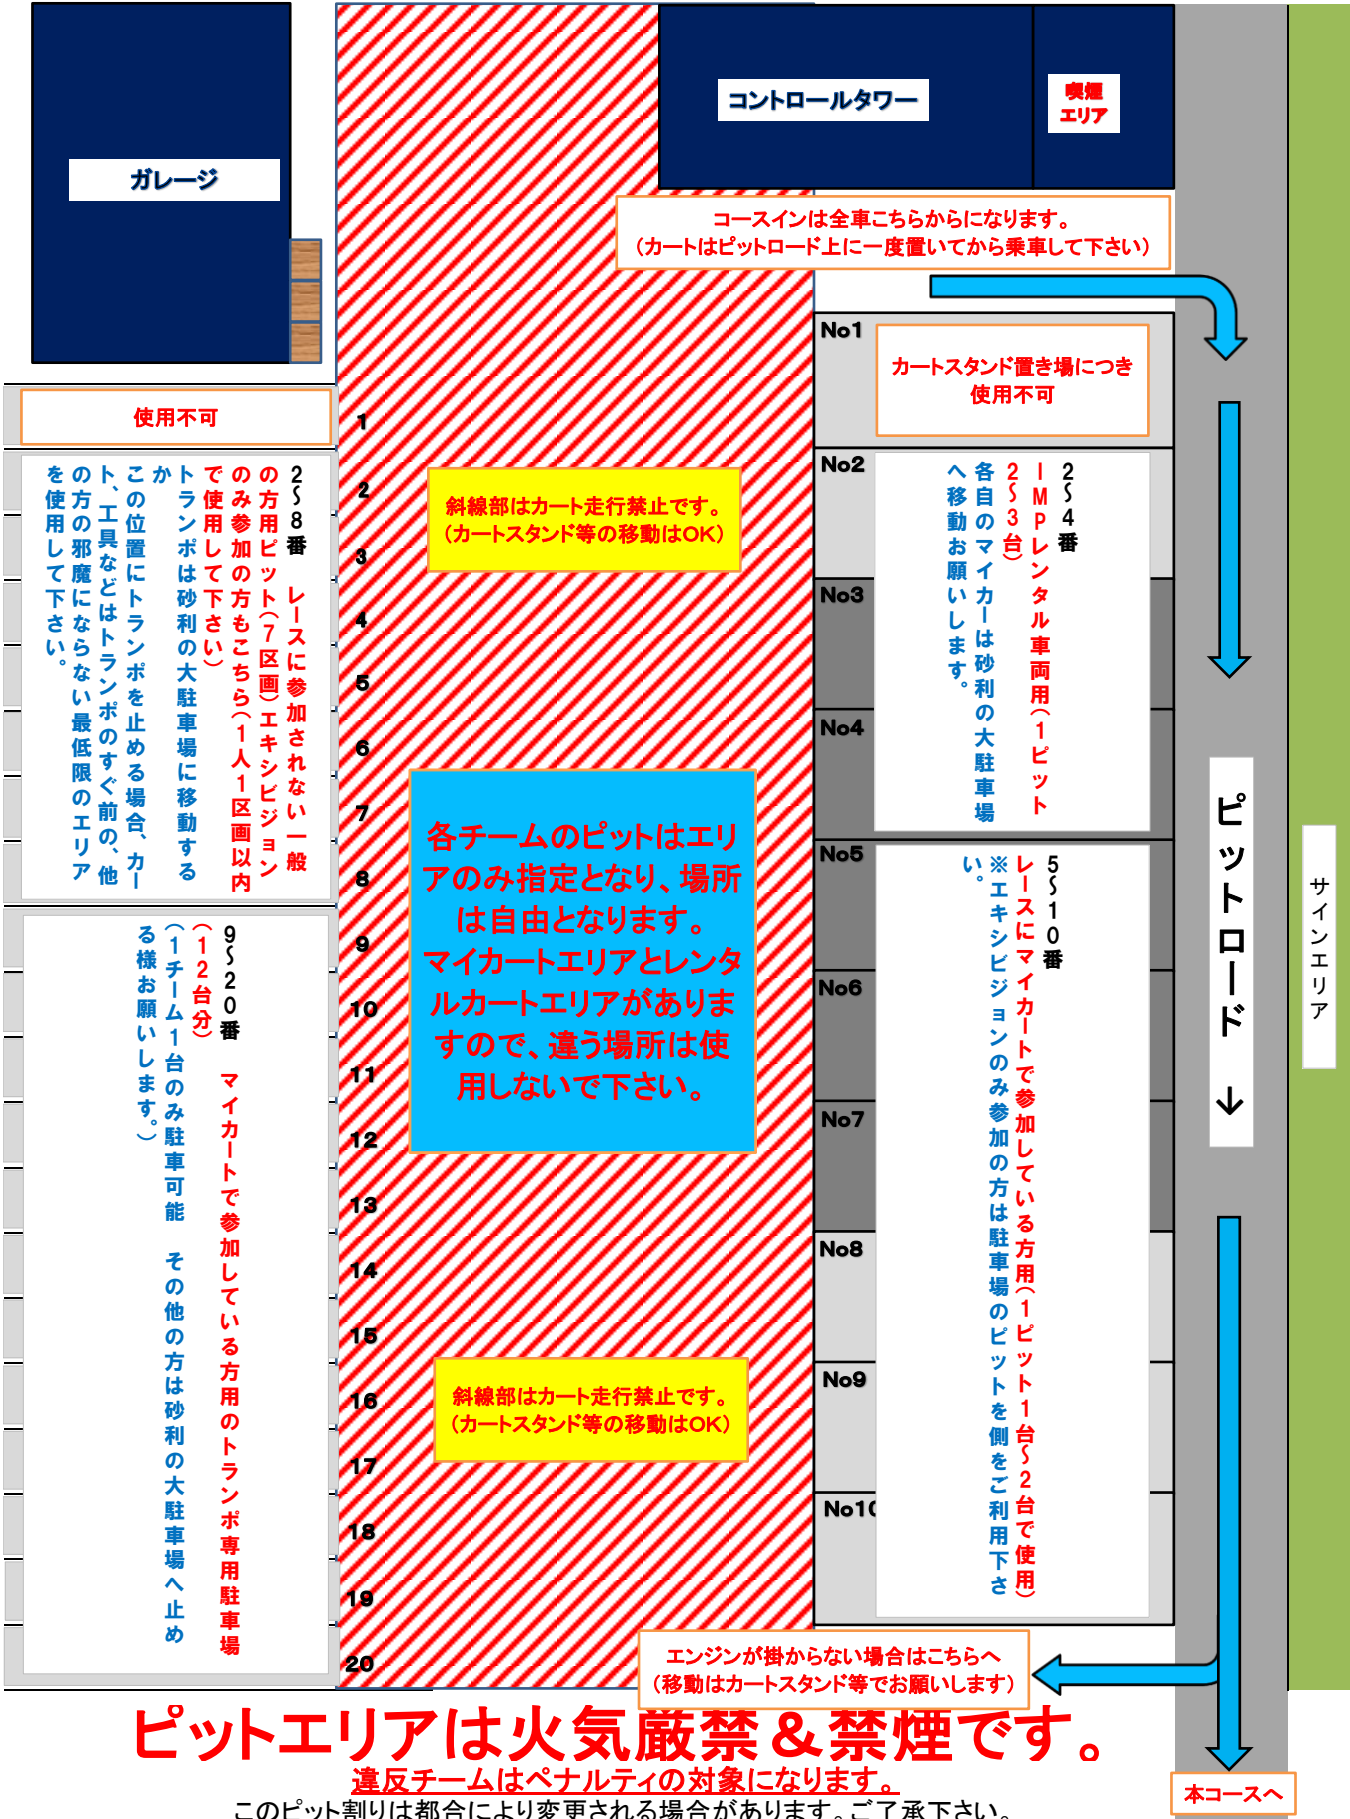

# 2018 IMP Kart Race Rd.5 ピット割

## ピットエリアは火気厳禁 & 禁煙です。

違反チームはペナルティの対象になります。

このピット割りは都合により変更される場合があります。ご了承下さい。

No.3〜No.7のピット(濃いグレー塗り潰し部)は常設テントがありますが、その他は青空ピットになります。