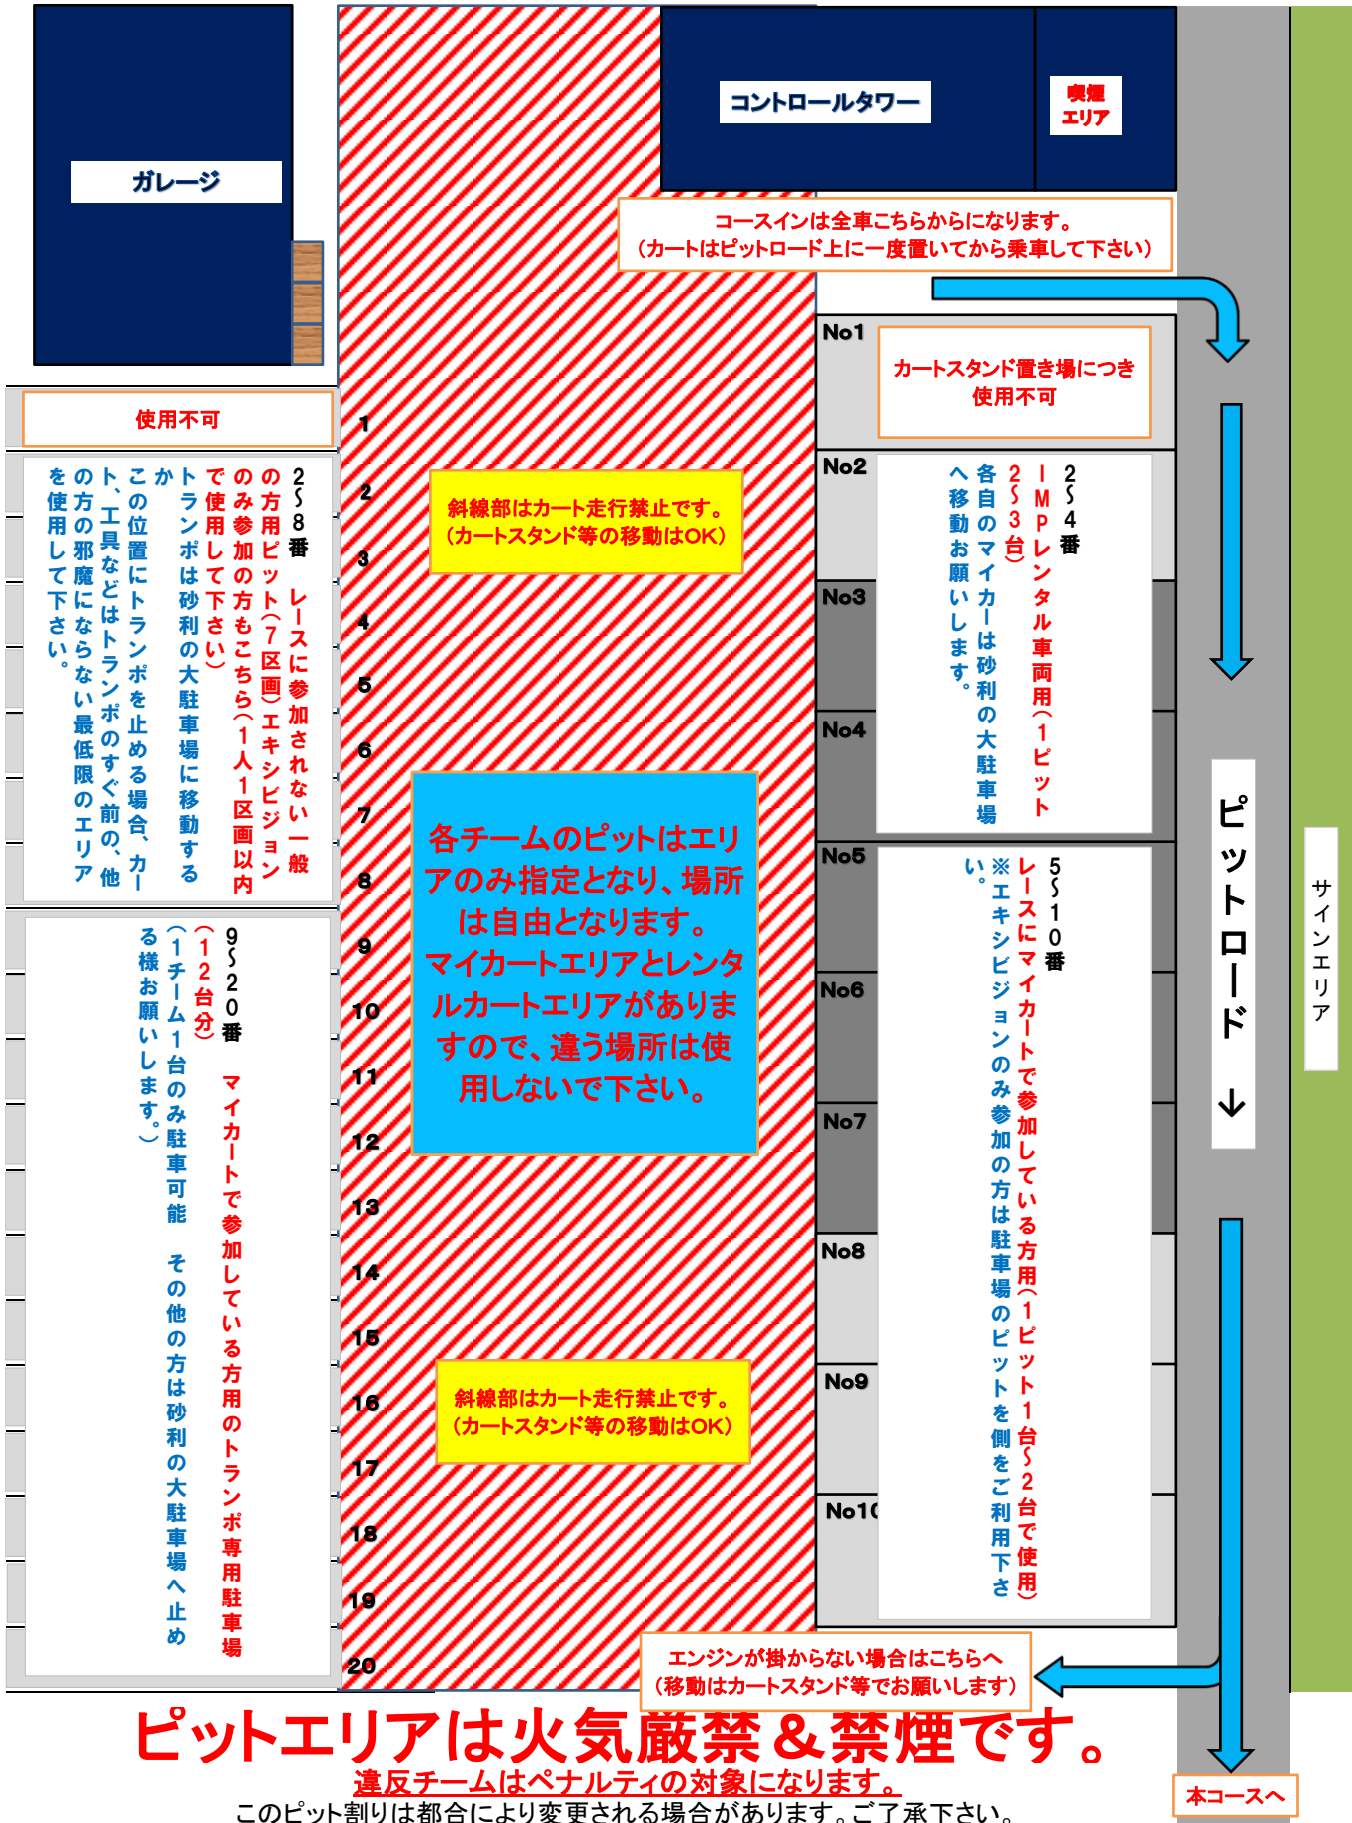

2018 IMP Kart Race Rd.4 ピット割

使用不可

2〜8番 レースに参加されない一般の方用ピット(7区画)エキシビジョンのみ参加の方もこちら(1人1区画以内で使用して下さい)
トランポは砂利の大駐車場に移動するかこの位置にトランポを止める場合、カート、工具などはトランポのすぐ前の、他の方の邪魔にならない最低限のエリアを使用して下さい。

9〜20番 マイカートで参加している方用のトランポ専用駐車場(1チーム1台のみ駐車可能 その他の方は砂利の大駐車場へ止める様をお願いします。)

斜線部はカート走行禁止です。
(カートスタンド等の移動はOK)

各チームのピットはエリアのみ指定となり、場所は自由となります。
マイカートエリアとレンタルカートエリアがありますので、違う場所は使用しないで下さい。

斜線部はカート走行禁止です。
(カートスタンド等の移動はOK)

エンジンが掛からない場合はこちらへ
(移動はカートスタンド等をお願いします)

ピットエリアは火気厳禁 & 禁煙です。

違反チームはペナルティの対象になります。

このピット割りは都合により変更される場合があります。ご了承下さい。
No.3〜No.7のピット(濃いグレー塗り潰し部)は常設テントがありますが、その他は青空ピットになります。