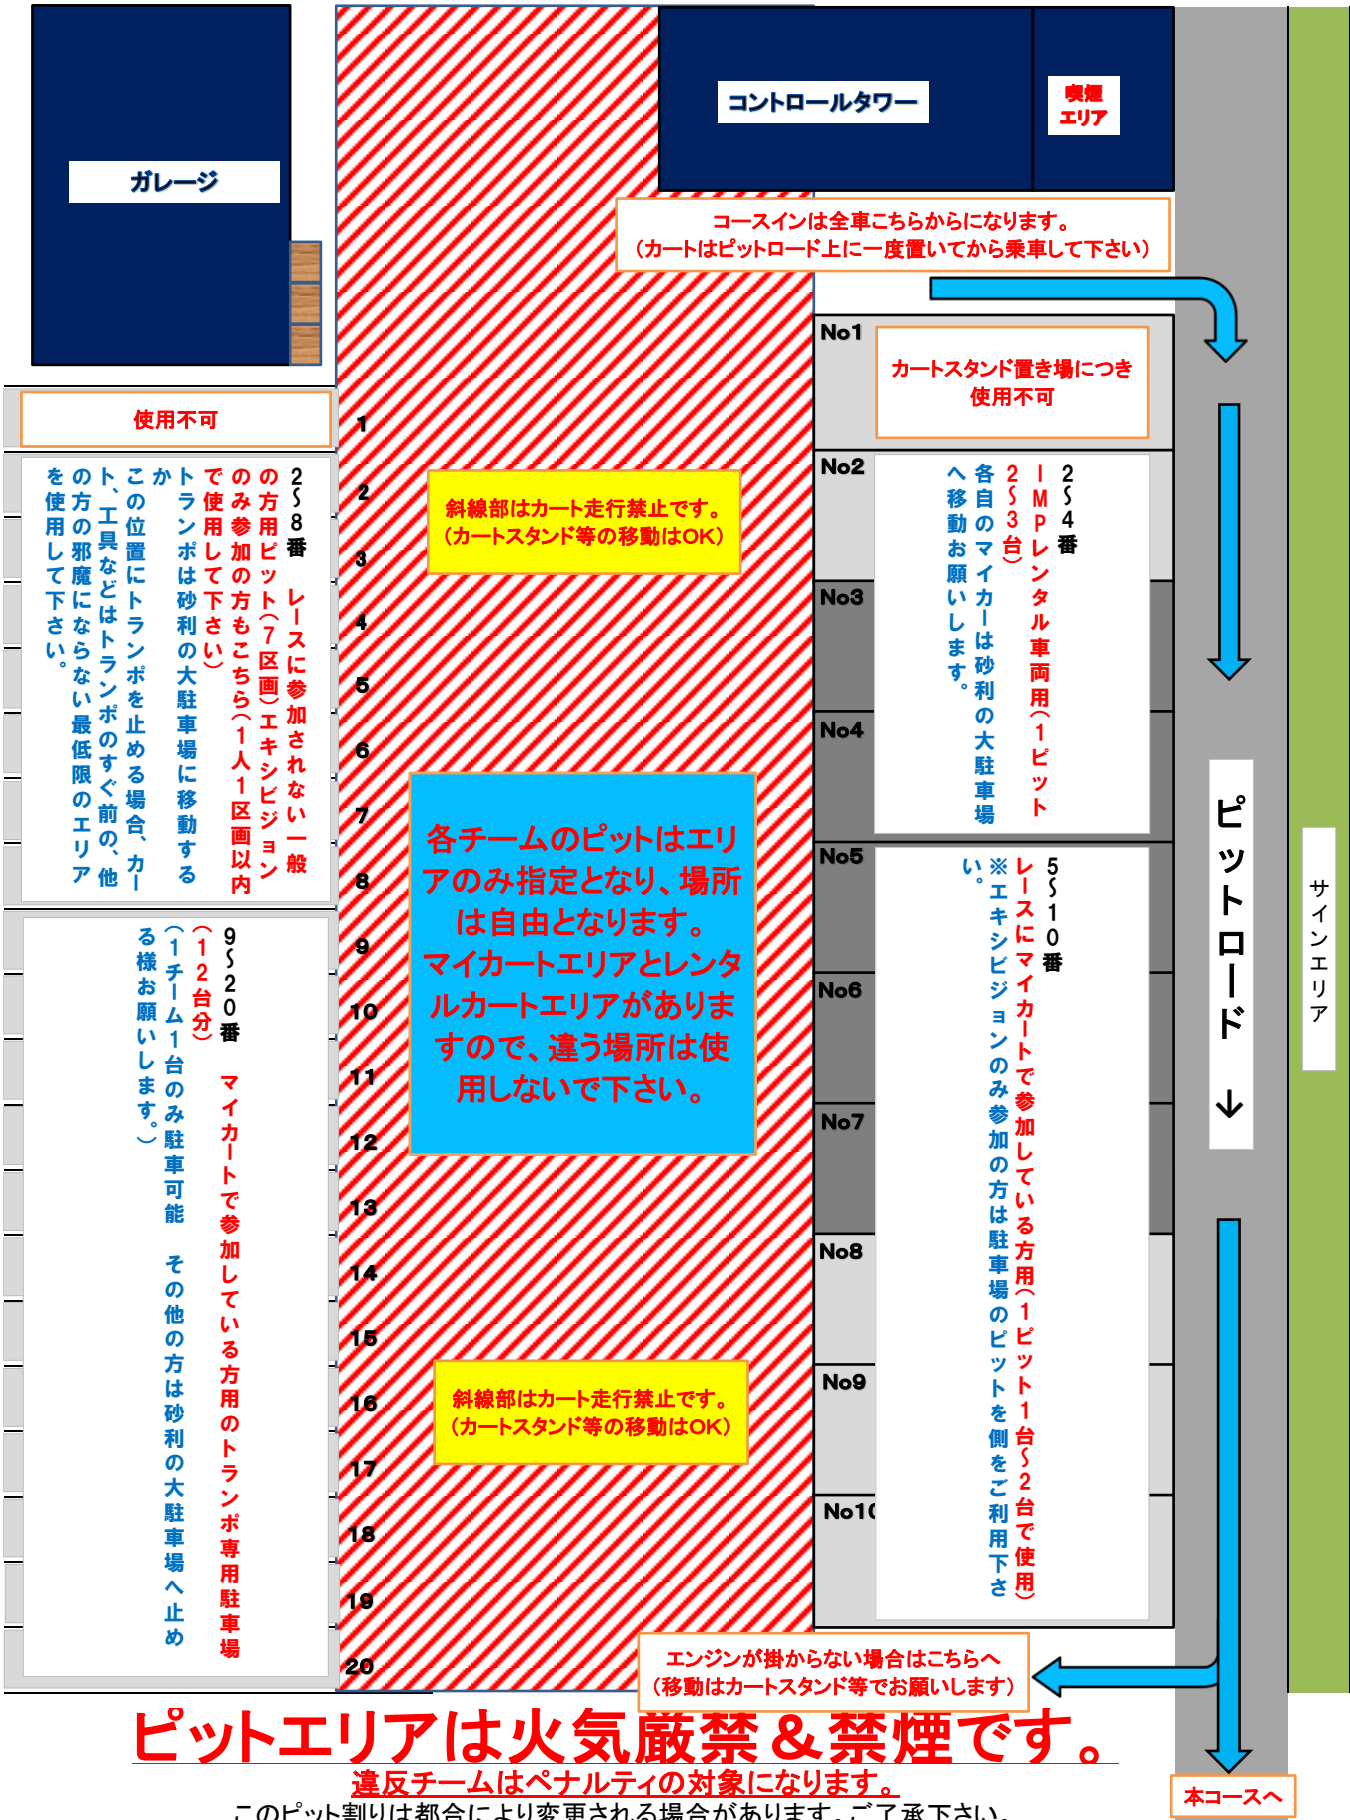

2018 IMP Kart Race Rd.1 ピット割

このピット割りは都合により変更される場合があります。ご了承下さい。

No.3～No.7のピット(濃いグレー塗り潰し部)は常設テントがありますが、その他は青空ピットになります。